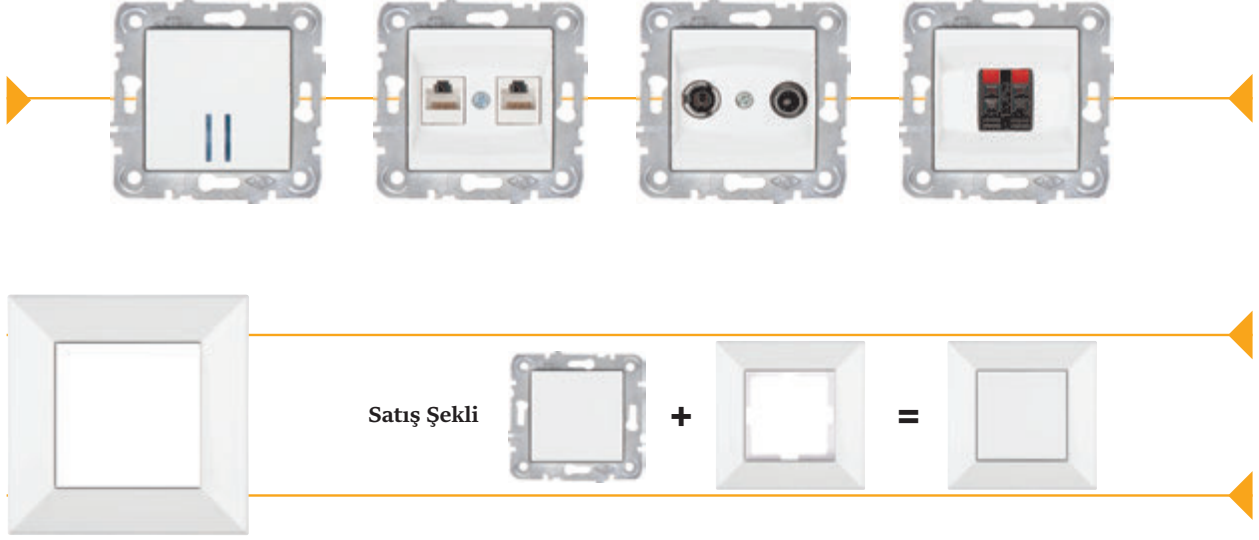

Keira Beyaz Anahtar ve Priz Serisi

Kod No	Özellikler	Koli Ad.	Fiyat
Anahtar Grubu			
202558	Anahtar	120	1,20 $
204991	Light	120	1,25 $
204992	Kapı otomatiji	120	1,25 $
204993	Zil anahtarı	120	1,25 $
202561	Komitatör	120	1,50 $
204994	Vavien	120	1,45 $
204995	Permitatör	120	2,05 $
204996	Komitatör vavien	120	2,05 $
204997	Jaluzi anahtarı	120	1,95 $
204998	Şofben anahtarı	120	2,15 $
204999	3'lü anahtar	120	2,80 $
Priz Grubu			
205000	Priz	120	1,10 $
202563	Topraklı priz	120	1,45 $
205001	Çocuk korumalı topraklı priz	120	1,85 $
205002	UPS topraklı priz	120	1,75 $
205153	UPS çocuk korumalı topraklı priz	120	1,95 $
205004	Kapaklı topraklı priz	120	1,90 $
205154	Çocuk korumalı kapaklı topraklı priz	120	2,05 $
205006	UPS kapaklı topraklı priz	120	1,95 $
TV/Radyo Grubu			
205009	TV priz geçişi	120	2,70 $
205010	TV priz sonlu	120	2,70 $
205011	TV priz dirençsiz	120	2,70 $
205012	Uydu prizi F komnektörlü geçişi	120	3,10 $
205014	TV - Radyo priz geçişi	120	8,40 $
205015	TV - Radyo priz sonlu	120	8,40 $
205016	TV - Sat priz geçişi	120	8,75 $
205007	TV - Sat priz sonlu	120	8,75 $

Kod No	Özellikler	Koli Ad.	Fiyat
iletişim Grubu			
205008	Numeris telefon prizi (RJ11)	120	1,40 $
205017	İkili numeris (RJ11)	120	1,90 $
205018	Data numeris (RJ45CAT5-RJ11)	120	4,90 $
205022	Data priz (RJ45CAT5)	120	3,95 $
205020	İkili data priz (RJ45CAT5)	120	6,05 $
205021	Data jaksız	120	1,50 $
205022	Data priz (RJ45CAT6)	120	3,95 $
205023	İkili data priz (RJ45CAT6)	120	6,80 $
205024	Data - Numeris (RJ45CAT6-RJ11)	120	4,90 $
205025	Müzik Yayın Prizi	80	7,95 $
205026	VGA Prizi	80	12,10 $
205031	Müzik yayın anahtarı	80	7,45 $
Dimmer Grubu			
205027	Dimmer 600W	80	8,10 $
205028	Dimmer 1000W	80	11,45 $
205029	Dimmer vavien 600W	80	14,45 $
205030	Dimmer RC 300W	80	19,15 $
Işıklı Anahtar Grubu			
205032	Işıklı anahtar	120	2,10 $
205033	Işıklı light	120	2,05 $
205034	Işıklı komitatör	120	2,45 $
205035	Işıklı vavien	120	2,20 $
205036	Işıklı etiketli zil	120	2,20 $
205037	Işıklı dimmer 600W	80	9,00 $
205038	Işıklı dimmer 1000W	80	12,35 $
205039	Işıklı dimmer vavien 600W	80	15,35 $
205040	Işıklı dimmer RC 300W	80	20,00 $
Çerçeveler			
310129	1'li çerçeve	200	0,17 $
202286	2'li çerçeve yatay-dikey	150	0,65 $
202298	3'lü çerçeve yatay-dikey	50	0,90 $
202310	4'lü çerçeve yatay-dikey	50	1,25 $
202319	5'li çerçeve yatay-dikey	50	1,45 $
202326	6'li çerçeve yatay-dikey	50	1,90 $