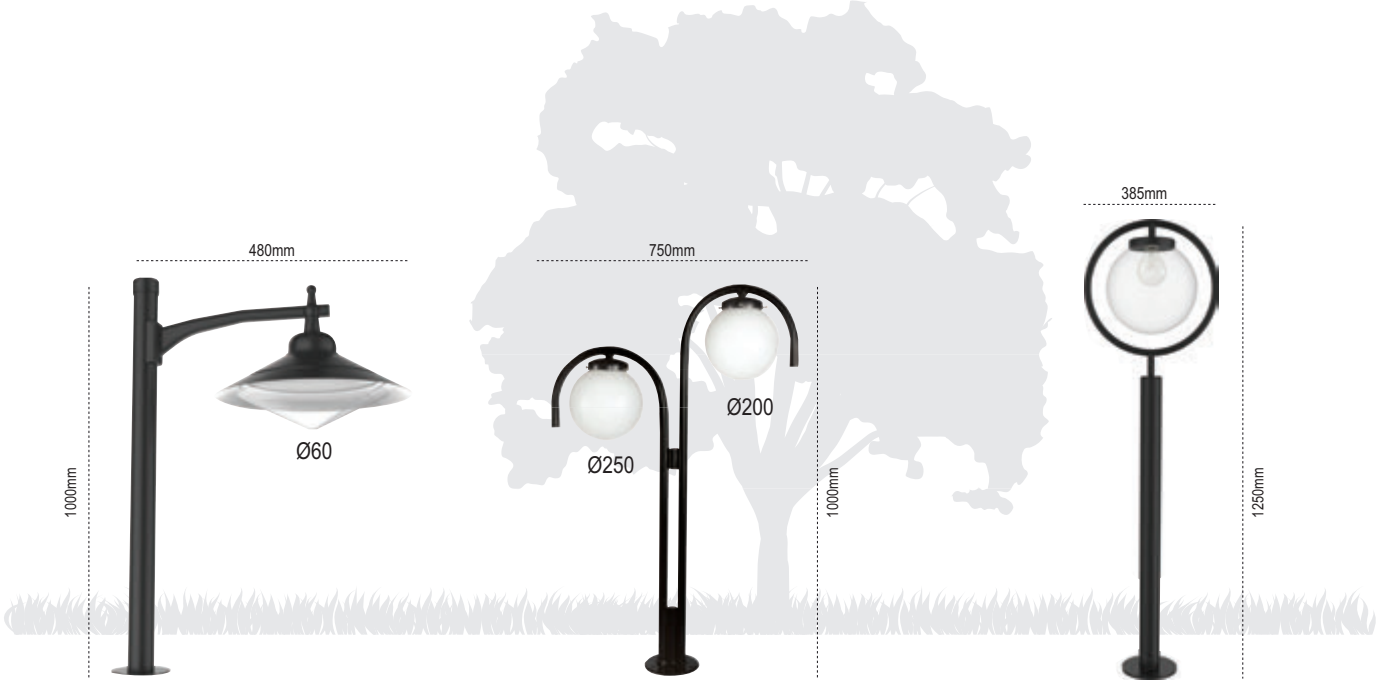

Antalya

Kod No	Özellikler	Koli Adedi	Fiyat
107588	E27 Duylu	1	80,00 $

Perge

Kod No	Özellikler	Koli Adedi	Fiyat
107585	E27 Duylu	1	80,00 $

Pedesa

Kod No	Özellikler	Koli Adedi	Fiyat
107564	E27 Duylu	1	50,00 $

Arta

Kod No	Özellikler	Koli Adedi	Fiyat
107565	E27 Duylu	1	90,00 $

Eva

Kod No	Özellikler	Koli Adedi	Fiyat
107560	E27 Duylu	1	100,00 $

Noa

Kod No	Özellikler	Koli Adedi	Fiyat
107578	E27 Duylu	1	50,00 $

Fia

Kod No	Özellikler	Koli Adedi	Fiyat
107557	E27 Duylu	1	90,00 $