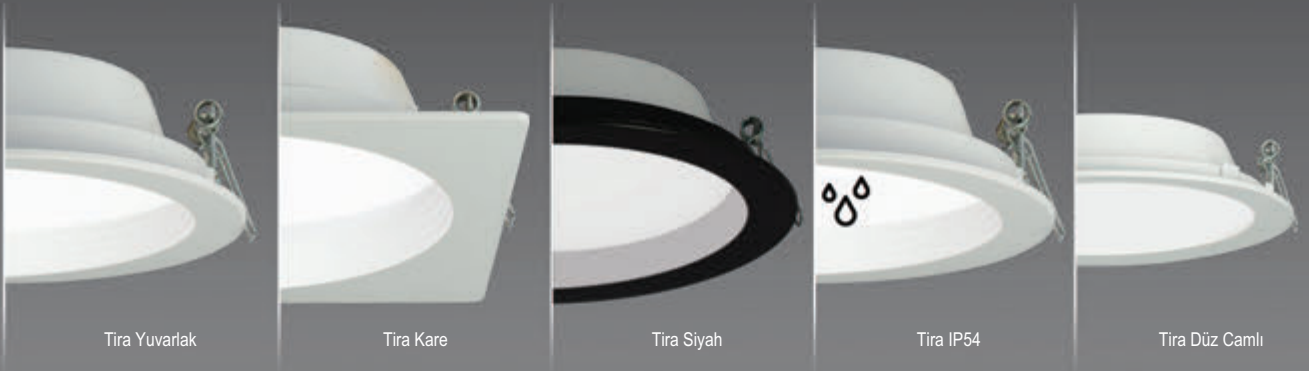

Her Mekana Uygun Bir Tıra Armatür Mutlaka Vardır!

3 Farklı Boy / 9 Farklı Güç

- EU LED Çip ve Driver
- DALI Dim Opsyonu
- Siyah ve Beyaz Çerçeve Opsyonu