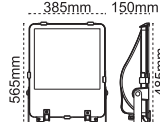

Elit Pesato 250-400W
Asimetrik Fiberglass

IP 65

Kod No	Özellikler	Koli Adedi	Fiyat
105187	250W MH/SB HPI-T	1	80,00 $
105190	400W MH HPI-T	1	85,00 $
105196	400W SB SON-T	1	95,00 $