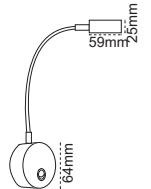

Vien
Anahtarlı

IP 20

Kod No	Özellikler	Koli Adedi	Fiyat
204569	3W 4000K	30	10,00 $