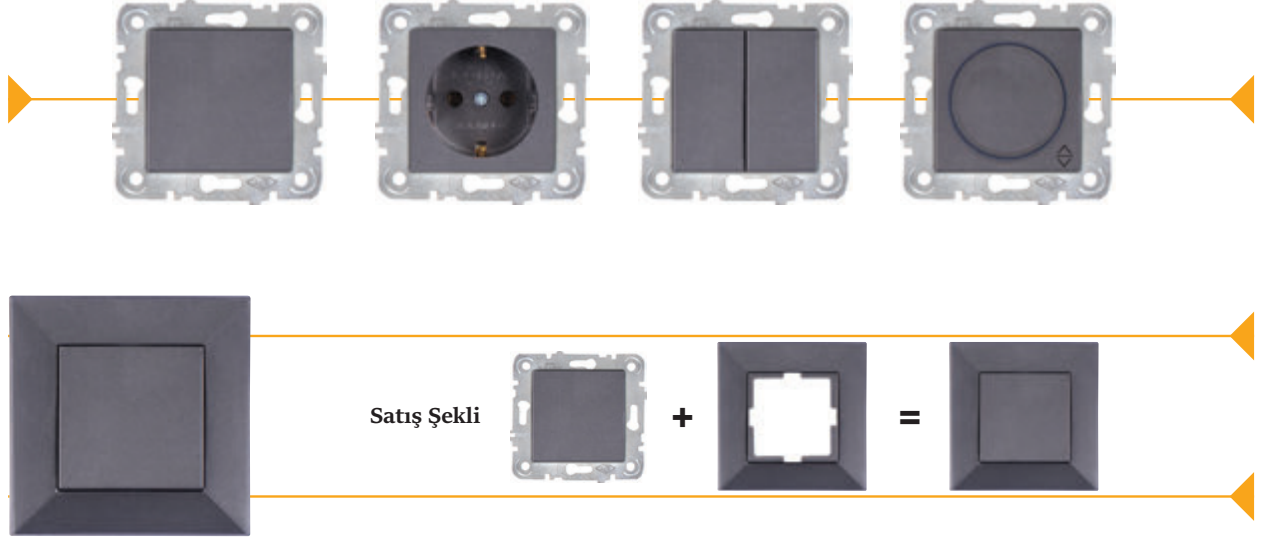

Keira Füme Anahtar ve Priz Serisi

Kod No	Cinsi	Koli Ad.	Fiyat
Anahtar Grubu			
205041	Anahtar	120	1,85 $
205042	Light	120	1,90 $
205043	Kapı otomatığı	120	1,90 $
205044	Zil anahtarı	120	1,90 $
205045	Komitatör	120	2,15 $
205046	Vavien	120	2,10 $
205047	Permitatör	120	2,60 $
205048	Komitatör vavien	120	2,65 $
205049	Jaluzi anahtarı	120	2,55 $
205050	Şofben anahtarı	120	2,80 $
205051	3'lü anahtar	120	3,40 $
Priz Grubu			
205052	Priz	120	1,95 $
205053	Topraklı priz	120	2,30 $
205054	Çocuk korumalı topraklı priz	120	2,75 $
205055	UPS topraklı priz	120	2,60 $
205155	UPS çocuk korumalı topraklı priz	120	2,85 $
205057	Kapaklı topraklı priz	120	2,80 $
205058	Çocuk korumalı kapaklı topraklı priz	120	2,90 $
205059	UPS kapaklı topraklı priz	120	2,80 $
TV/Radyo Grubu			
205060	TV priz geçişi	120	3,60 $
205061	TV priz sonlu	120	3,60 $
205062	TV priz dirençsiz	120	3,60 $
205063	Uydu prizi F komnektörlü geçişi	120	4,00 $
205065	TV - Radyo priz geçişi	120	9,35 $
205066	TV - Radyo priz sonlu	120	9,35 $
205067	TV - Sat priz geçişi	120	9,75 $
205068	TV - Sat priz sonlu	120	9,75 $

Kod No	Cinsi	Koli Ad.	Fiyat
İletişim Grubu			
205070	Numeris telefon prizi (RJ11)	120	2,30 $
205071	İkili numeris (RJ11)	120	2,30 $
205072	Data numeris (RJ45CAT5-RJ11)	120	5,80 $
205073	Data priz (RJ45CAT5)	120	4,85 $
205074	İkili data priz (RJ45CAT5)	120	6,30 $
205075	Data jaksız	120	2,35 $
205076	Data priz (RJ45CAT6)	120	4,85 $
205077	İkili data priz (RJ45CAT6)	120	6,30 $
205078	Data - Numeris (RJ45CAT6-RJ11)	120	5,80 $
205079	Müzik Yayın Prizi	80	8,95 $
205080	VGA Prizi	80	12,95 $
205087	Müzik yayın anahtarı	80	8,40 $
Dimmer Grubu			
205081	Dimmer 600W	80	8,45 $
205082	Dimmer 1000W	80	12,50 $
205085	Dimmer vavien 600W	80	15,50 $
205086	Dimmer RC 300W	80	20,25 $
İşikli Anahtar Grubu			
205088	İşikli anahtar	120	2,90 $
205089	İşikli light	120	2,95 $
205090	İşikli komitatör	120	3,20 $
205091	İşikli vavien	120	3,10 $
205092	İşikli etiketli zil	120	2,95 $
205093	İşikli dimmer 600W	80	8,80 $
205094	İşikli dimmer 1000W	80	13,10 $
205095	İşikli dimmer vavien 600W	80	15,75 $
205096	İşikli dimmer RC 300W	80	20,75 $
Çerçeveler			
202285	1'li çerçeve	200	0,55 $
202296	2'li çerçeve yatay-dikey	200	1,20 $
202308	3'lü çerçeve yatay-dikey	150	1,53 $
202317	4'lü çerçeve yatay-dikey	50	1,95 $
202325	5'li çerçeve yatay-dikey	50	2,23 $
202332	6'li çerçeve yatay-dikey	50	2,83 $