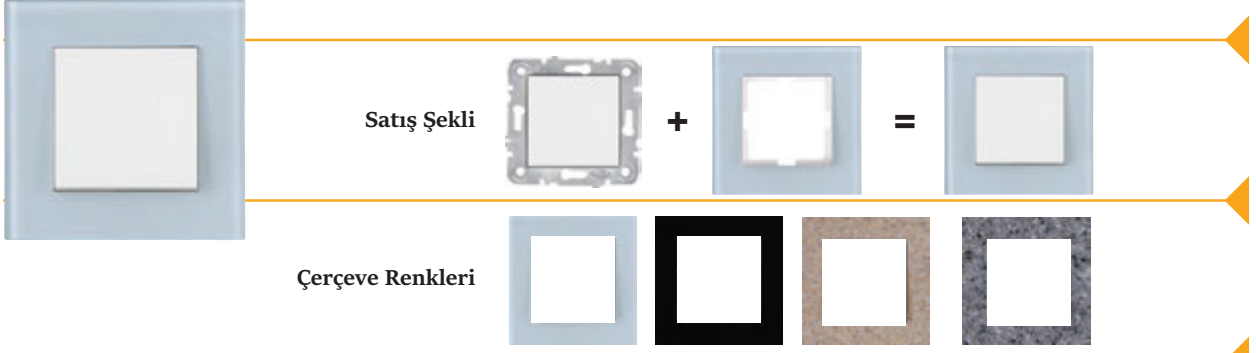

Keira Beyaz / Cam-Corlan

Kod No	Cinsi	Koli Ad.	Fiyat
Anahtar Grubu			
202558	Anahtar	120	1,20 $
204991	Light	120	1,25 $
204992	Kapı otomatığı	120	1,25 $
204993	Zil anahtarı	120	1,25 $
202561	Komitatör	120	1,50 $
204994	Vavien	120	1,45 $
204995	Permitatör	120	2,05 $
204996	Komitatör vavien	120	2,05 $
204997	Jaluzi anahtarı	120	1,95 $
204998	Şofben anahtarı	120	2,15 $
204999	3'lü anahtar	120	2,80 $

Kod No	Cinsi	Koli Ad.	Fiyat
Priz Grubu			
205000	Priz	120	1,10 $
202563	Topraklı priz	120	1,45 $
205001	Çocuk korumalı topraklı priz	120	1,85 $
205002	UPS topraklı priz	120	1,75 $
205153	UPS çocuk korumalı topraklı priz	120	1,95 $
205004	Kapaklı topraklı priz	120	1,90 $
205154	Çocuk korumalı kapaklı topraklı priz	120	2,05 $
205006	UPS kapaklı topraklı priz	120	1,95 $

Kod No	Cinsi	Koli Ad.	Fiyat
TV/Radyo Grubu			
205009	TV priz geçişi	120	2,70 $
205010	TV priz sonlu	120	2,70 $
205011	TV priz dirençsiz	120	2,70 $
205012	Uydu prizi F konnektörü geçişi	120	3,10 $
205014	TV - Radyo priz geçişi	120	8,40 $
205015	TV - Radyo priz sonlu	120	8,40 $
205016	TV - Sat priz geçişi	120	8,75 $
205007	TV - Sat priz sonlu	120	8,75 $

Kod No	Cinsi	Koli Ad.	Fiyat
Dimmer Grubu			
205027	Dimmer 600W	80	8,10 $
205028	Dimmer 1000W	80	11,45 $
205029	Dimmer vavien 600W	80	14,45 $
205030	Dimmer RC 300W	80	19,15 $

Kod No	Cinsi	Koli Ad.	Fiyat
İletişim Grubu			
205008	Numeris telefon prizi (RJ11)	120	1,40 $
205017	İkili numeris (RJ11)	120	1,90 $
205018	Data numeris (RJ45CAT5-RJ11)	120	4,90 $
205022	Data priz (RJ45CAT5)	120	3,95 $
205020	İkili data priz (RJ45CAT5)	120	6,05 $
205021	Data jaksız	120	1,50 $
205022	Data priz (RJ45CAT6)	120	3,95 $
205023	İkili data priz (RJ45CAT6)	120	6,80 $
205024	Data - Numeris (RJ45CAT6-RJ11)	120	4,90 $
205025	Müzik Yayın Prizi	80	7,95 $
205026	VGA Prizi	80	12,10 $
205031	Müzik yayın anahtarı	80	7,45 $

Kod No	Cinsi	Koli Ad.	Fiyat
İşıkli Anahtar Grubu			
205032	İşıkli anahtar	120	2,10 $
205033	İşıkli light	120	2,05 $
205034	İşıkli komitatör	120	2,45 $
205035	İşıkli vavien	120	2,20 $
205036	İşıkli etiketli zil	120	2,20 $
205037	İşıkli dimmer 600W	80	9,00 $
205038	İşıkli dimmer 1000W	80	12,35 $
205039	İşıkli dimmer vavien 600W	80	15,35 $
205040	İşıkli dimmer RC 300W	80	20,00 $

Kod No	Cinsi	Koli Ad.	Fiyat
Çerçeveler			
310355	Beyaz cam tekli	400	8,00 $
310356	Beyaz cam ikili	200	10,00 $
310357	Beyaz cam üçlü	150	12,00 $
310358	Siyah cam tekli	400	8,00 $
310359	Siyah cam ikili	200	10,00 $
310360	Siyah cam üçlü	150	12,00 $
310361	Gri corlan cam tekli	400	8,00 $
310362	Gri corlan cam ikili	200	10,00 $
310363	Gri corlan cam üçlü	150	12,00 $
310364	Kahverengi corlan cam tekli	400	8,00 $
310365	Kahverengi corlan cam ikili	200	10,00 $
310366	Kahverengi corlan cam üçlü	150	12,00 $