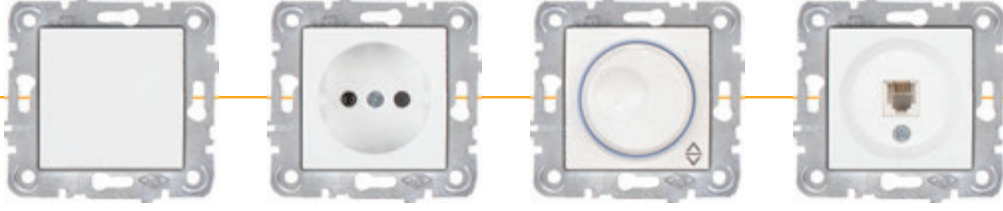

Keira Beyaz / Cam-Corlan

Kod No	Cinsi	Koli Ad.	Fiyat
Anahtar Grubu			
202558	Anahtar	120	1,20 $
204991	Light	120	1,25 $
204992	Kapı otomatığı	120	1,25 $
204993	Zil anahtarı	120	1,25 $
202561	Komitatör	120	1,50 $
204994	Vavien	120	1,45 $
204995	Permitatör	120	2,05 $
204996	Komitatör vavien	120	2,05 $
204997	Jaluzi anahtarı	120	1,95 $
204998	Şofben anahtarı	120	2,15 $
204999	3'lü anahtar	120	2,80 $

Kod No	Cinsi	Koli Ad.	Fiyat
Priz Grubu			
205000	Priz	120	1,10 $
202563	Topraklı priz	120	1,45 $
205001	Çocuk korumalı topraklı priz	120	1,85 $
205002	UPS topraklı priz	120	1,75 $
205153	UPS çocuk korumalı topraklı priz	120	1,95 $
205004	Kapaklı topraklı priz	120	1,90 $
205154	Çocuk korumalı kapaklı topraklı priz	120	2,05 $
205006	UPS kapaklı topraklı priz	120	1,95 $

Kod No	Cinsi	Koli Ad.	Fiyat
TV/Radyo Grubu			
205009	TV priz geçişi	120	2,70 $
205010	TV priz sonlu	120	2,70 $
205011	TV priz dirençsiz	120	2,70 $
205012	Uydu prizi F konnektörü geçişi	120	3,10 $
205014	TV - Radyo priz geçişi	120	8,40 $
205015	TV - Radyo priz sonlu	120	8,40 $
205016	TV - Sat priz geçişi	120	8,75 $
205007	TV - Sat priz sonlu	120	8,75 $

Kod No	Cinsi	Koli Ad.	Fiyat
Dimmer Grubu			
205027	Dimmer 600W	80	8,10 $
205028	Dimmer 1000W	80	11,45 $
205029	Dimmer vavien 600W	80	14,45 $
205030	Dimmer RC 300W	80	19,15 $

Kod No	Cinsi	Koli Ad.	Fiyat
İletişim Grubu			
205008	Numeris telefon prizi (RJ11)	120	1,40 $
205017	İkili numeris (RJ11)	120	1,90 $
205018	Data numeris (RJ45CAT5-RJ11)	120	4,90 $
205022	Data priz (RJ45CAT5)	120	3,95 $
205020	İkili data priz (RJ45CAT5)	120	6,05 $
205021	Data jaksız	120	1,50 $
205022	Data priz (RJ45CAT6)	120	3,95 $
205023	İkili data priz (RJ45CAT6)	120	6,80 $
205024	Data - Numeris (RJ45CAT6-RJ11)	120	4,90 $
205025	Müzik Yayın Prizi	80	7,95 $
205026	VGA Prizi	80	12,10 $
205031	Müzik yayın anahtarı	80	7,45 $

Kod No	Cinsi	Koli Ad.	Fiyat
İşıkli Anahtar Grubu			
205032	İşıkli anahtar	120	2,10 $
205033	İşıkli light	120	2,05 $
205034	İşıkli komitatör	120	2,45 $
205035	İşıkli vavien	120	2,20 $
205036	İşıkli etiketli zil	120	2,20 $
205037	İşıkli dimmer 600W	80	9,00 $
205038	İşıkli dimmer 1000W	80	12,35 $
205039	İşıkli dimmer vavien 600W	80	15,35 $
205040	İşıkli dimmer RC 300W	80	20,00 $

Kod No	Cinsi	Koli Ad.	Fiyat
Çerçeveler			
310355	Beyaz cam tekli	400	8,00 $
310356	Beyaz cam ikili	200	10,00 $
310357	Beyaz cam üçlü	150	12,00 $
310358	Siyah cam tekli	400	8,00 $
310359	Siyah cam ikili	200	10,00 $
310360	Siyah cam üçlü	150	12,00 $
310361	Gri corlan cam tekli	400	8,00 $
310362	Gri corlan cam ikili	200	10,00 $
310363	Gri corlan cam üçlü	150	12,00 $
310364	Kahverengi corlan cam tekli	400	8,00 $
310365	Kahverengi corlan cam ikili	200	10,00 $
310366	Kahverengi corlan cam üçlü	150	12,00 $