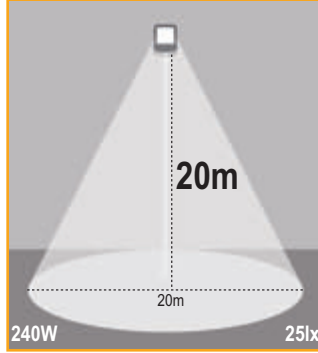

Ria IP66 Simetrik

EN YÜKSEK Direkler İçin...

IP 66 4000K 6500K

Kod No	Özellikler	Koli Adedi	Fiyat
107140	180W Simetrik 6500K	1	320,00 $
107141	200W Simetrik 6500K	1	340,00 $
107130	240W Simetrik 6500K	1	370,00 $
109218	300W Simetrik 6500K	1	400,00 $