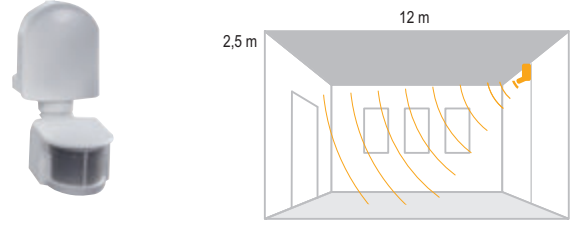

180° Hareket Sensörü

IP 20

Kod No	Özellikler	Koli Adedi	Fiyat
314717	180 Derece Hareket Sensörü	50	8,10 $