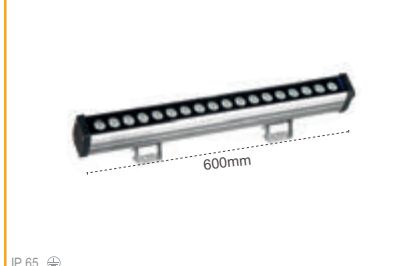

Wallwasher
18 LEDli

Kod No	Özellikler	Koli Adedi	Fiyat
105417	18 LEDli 50cm Amber	1	30,00 $