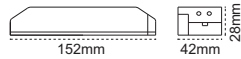

IP20 Sabit Akım LED Sürücüler

IP 20

Kod No	Özellikler	Koli Adedi	Fiyat
313180	20W 600 mA 16-42 V DC Çıkış Gerilimi	100	12,00 $
313181	15W 700 mA 11-25 V DC Çıkış Gerilimi	100	12,00 $
313179	25W 400 mA 25-63 V DC Çıkış Gerilimi	100	15,00 $
313170	40W 600 mA 33-68 V DC Çıkış Gerilimi	100	15,00 $