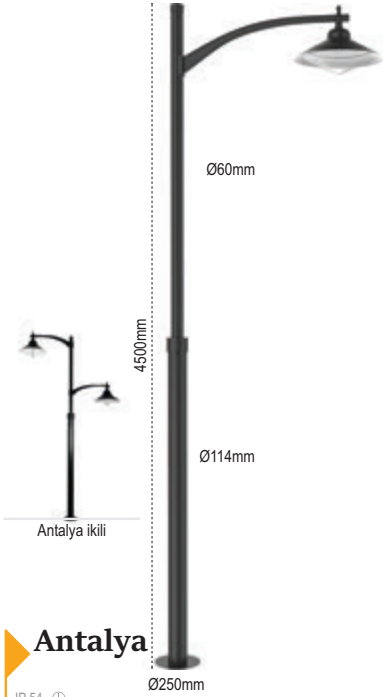

LEDli Park Bahçe Aydınlatma Armatürleri

Antalya

IP 54 ☺

Kod No	Özellikler	Koli Adedi	Fiyat
107531	Tekli Direk E27	1	205,00 $
107532	İkili Direk E27	1	261,00 $