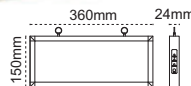

Çift Yön Exiled

sabit etiketli

IP 20 ☺

Kod No	Özellikler	Koli Adedi	Fiyat
203888	Çift Yön 3W 3 Saat	10	9,00 $