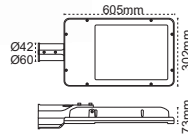

Lima

IP 65

Kod No	Özellikler	Koli Adedi	Fiyat
105957	103W 4000K	1	330,00 $
105961	154W 4000K	1	350,00 $
105967	180W 4000K	1	400,00 $