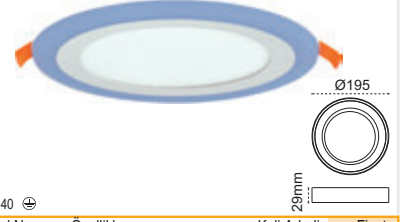

Downlight Çift Renkli
12+4W Sırma Sıva Altı

Kod No	Özellikler	Koli Adedi	Fiyat
204183	12+4W S.A. 6500K + Mavi	20	6,20 $