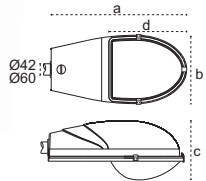

Ibiza / Corfu Fiberglass

IP 54 / 43 ☺

Kod No	Özellikler	aXbXcXd mm	Koli Adedi	Fiyat
103952	Boş E27	480X230X198X280	5	20,75 $
103958	70W Son-T	480X230X198X280	5	43,00 $
103823	250W Boş E40	778X368X328X450	1	48,25 $
103831	250W Sodyum SON-T	778X368X328X450	1	81,00 $
103842	400W Sodyum SON-T	778X368X328X450	1	92,50 $