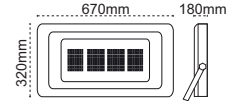

Franko 400W

IP 65

Kod No	Özellikler	Koli Adedi	Fiyat
107117	400W 5000K	1	390,00 $
310866	400W Tel Kafes	1	20,00 $