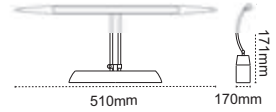

Da Vinci

IP 20

Kod No	Özellikler	Koli Adedi	Fiyat
204544	5W Tablo Apliği 4000K	10	21,50 $