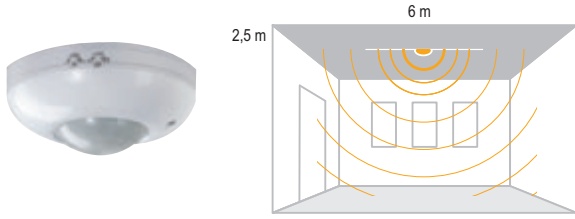

360° Hareket Sensörü

3 gözü teknoloji ile çok geniş bir alanı tarayarak her yönden algılama yapar.

IP 20

Kod No	Özellikler	Koli Adedi	Fiyat
314720	360 Derece Hareket Sensörü	50	8,70 $