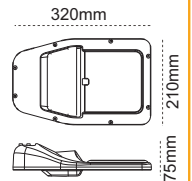

Alüminyum Enjeksiyon Gövde

IP66 Toz ve Su Almaz!

ENEC Belgeli Driver @Tc - 70°C 100.000 Saat Ömür

+54.000 Saat Ömür LED Çip

IP 66 4000K 6500K

Kod No	Ozellikler	Koli Adedi	Fiyat
108943	50W 4000K	1	185,00 $
108944	80W 4000K	1	190,00 $
108947	100W 4000K	1	195,00 $
109219	120W 4000K	1	200,00 $

Madrid

Yeni Ürün

Hem Ekonomik, Hem Verimli!

*50W LED Işık Çıktısı 129 lm/W