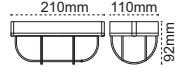

IP44 Oval Kafes Alüminyum Enjeksiyon

IP 44

Kod No	Özellikler	Koli Adedi	Fiyat
204487	Oval Kafes 21 Gri E27	18	8,20 $