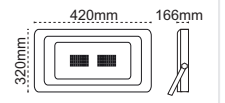

Franko 150W

IP 65

Kod No	Özellikler	Koli Adedi	Fiyat
107109	150W 5000K	2	120,00 $
310863	150W Tel Kafes	1	20,00 $