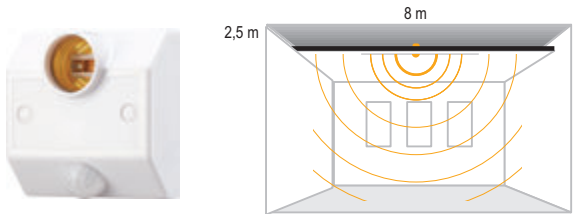

E27 Duyulu Sensör Kolaysense

Yeni Ürün

Zaman ve Lux ayarlama özelliği ile sıva üstü uygulamalar için ideal çözüm.

IP 20

Kod No	Özellikler	Koli Adedi	Fiyat
109227	E27 Duyulu Sensör	50	10,00 $