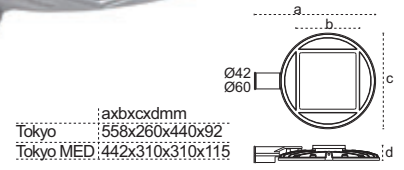

Tokyo

IP 65

Kod No	Özellikler	Koli Adedi	Fiyat
106526	77W 4000K Tokyo	1	295,00 $
106531	103W 4000K Tokyo	1	374,00 $
106537	39W 4000K Tokyo Med	1	196,50 $
106543	59W 4000K Tokyo Med	1	206,00 $