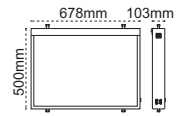

Negatoskop

IP 40 4000K 6500K

Kod No	Özellikler	Koli Adedi	Fiyat
106101	42W LED 60X60 S.U.6500K	1	161,10 $
106103	84W LED 60X120 S.U.6500K	1	222,60 $