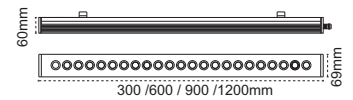

IP 66

IP 66

Kod No	Özellikler	Koli Adedi	Fiyat
105509	15W 45+20 Derece 6500K 300mm	1	45,00 $
105536	Çift Modül 30W 6500K 300mm	1	65,50 $
105518	30W 45+20 Derece 6500K 600mm	1	70,00 $
105543	Çift Modül 60W 6500K 600mm	1	120,25 $

Kod No	Özellikler	Koli Adedi	Fiyat
105526	45W 45+20 Derece 6500K 900mm	1	100,50 $
105550	Çift Modül 90W 6500K 900mm	1	153,50 $
108112	45W 45+20 Derece 6500K 1200mm	1	140,00 $