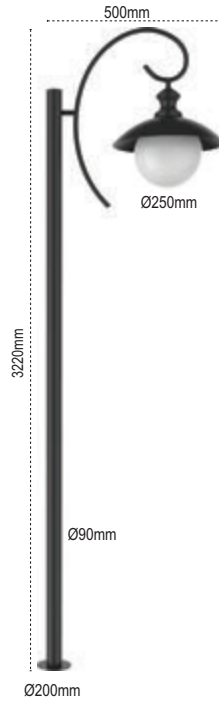

**Perge**

IP 54 ☺

Kod No	Özellikler	Koli Adedi	Fiyat
107543	İkili E27	1	147,00 \$

**Pedesa**

IP 54 ☺

Kod No	Özellikler	Koli Adedi	Fiyat
107533	Tekli Gloplu Direk E27	1	107,00 \$
107517	İkili Gloplu Direk E27	1	178,00 \$
107530	Üçlü Gloplu Direk E27	1	253,00 \$