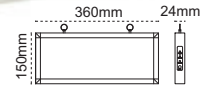

Çift Yön Exiled

sabit etiketli

IP 20 ☺

Kod No	Özellikler	Koli Adedi	Fiyat
203890	Çift Yön 3W 3 Saat	10	9,00 $