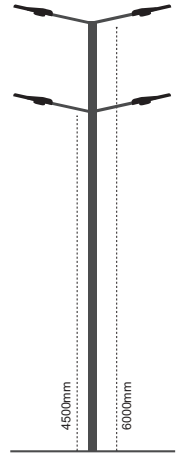

**Madrid**

**Yeni Ürün**

**Hem Ekonomik, Hem Verimli!**

**\*50W LED Işık Çıktısı 129 lm/W**

**129 lm/W Etkinlik Faktörü**

**4290 lm 33W**

**ENEC Belgeli Sürücü**

**+50.000 Saat Sistem Ömrü**