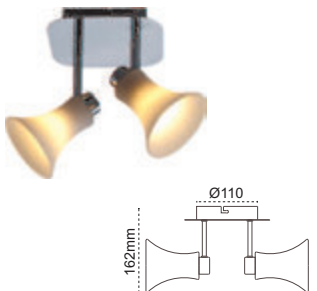

Dekoratif Aplik Piero 2

Kod No	Özellikler	Koli Adedi	Fiyat
204557	2xG9	12	17,00 $