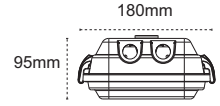

**Yeni Ürün**

**Süphan**  
IP65 Yüksek Tavan Armatürü

**SOK FİYAT**  
**57,00\$**

**GRP Gövde**

**Temperli Cam**

**2x54W / 2x80W**

IP 65 4000K 6500K

Kod No	Özellikler	Koli Adedi	Fiyat
109222	2x54W T5 1285mm	1	57,00 \$
109223	2x80W T5 1595mm	1	63,00 \$