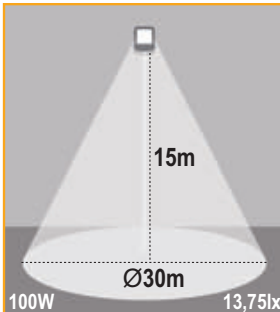

LM79

LM80

TM21

Yeni Ürün

-30/+50°C
Çalışma Sıcaklığı

+54.000 Ömürlü
Power LED Chip

ENEC Belgeli
Sürücü

Toz ve Su Almaz!
IP66

Kırılmaz, UV Katkılı
Optik Kapak
IK09

Etkin Isı Tahliyesi Sağlayan
IK09 Alüminyum Enjeksiyon Gövde