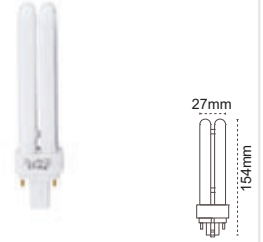

PLC Lamba

Kod No	Özellikler	Koli Adedi	Fiyat
313339	18W PLC 4000K 4 Pinli	100	1,00 $