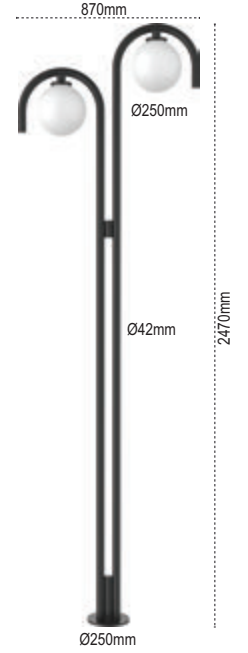

**Perge**

IP 54 ☺

Kod No	Özellikler	Koli Adedi	Fiyat
107543	İkili E27	1	147,00 \$

**Pedesa**

IP 54 ☺

Kod No	Özellikler	Koli Adedi	Fiyat
107533	Tekli Gloplu Direk E27	1	107,00 \$
107517	İkili Gloplu Direk E27	1	178,00 \$
107530	Üçlü Gloplu Direk E27	1	253,00 \$