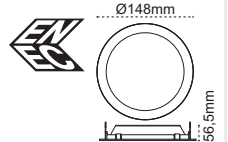

Tira Ø Beyaz

Øxhmm
7W :148x56,5
10W :148x56,5
15W :197x56,5
20W :197x56,5
25W :233x56,5
35W :233x56,5

IP 40 ● 3000K ● 4000K ● 6500K

Kod No	Özellikler	Ø mm	Koli Adedi	Fiyat
106969	20W 4000K	220	10	50,00 $
106977	25W 4000K	220	10	55,00 $
106985	35W 4000K	220	10	60,00 $

Kod No	Özellikler	Ø mm	Koli Adedi	Fiyat
106943	10W 4000K	185	15	30,00 $
106950	15W 4000K	185	15	31,00 $
106961	20W 4000K	185	15	32,00 $

Kod No	Özellikler	Ø mm	Koli Adedi	Fiyat
106928	5W 4000K	132	20	22,00 $
106934	7W 4000K	132	20	22,50 $
106937	10W 4000K	132	20	23,00 $