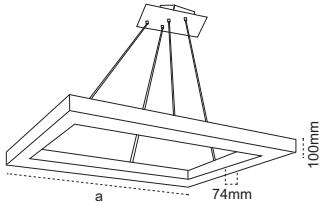

Quad

IP 40 3000K 4000K 6500K

Kod No	Özellikler	Koli Adedi	Fiyat
108513	20W 4000K 400x400mm RAL 9006	1	117,00 $
106298	75W 4000K 600x600mm RAL 9006	1	179,00 $
106307	100W 4000K 900x900mm RAL 9006	1	282,00 $
317383	Quad - Detra Askı Rozansı 1'li RAL 9006	1	5,00 $
317148	Quad Askı Rozansı 3'li RAL 9006	1	10,00 $