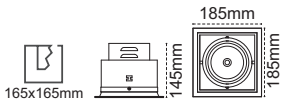

Plüton

Yeni Nesil Plüton ile Renkler Daha Canlı ve Parlak!

Yönlendirilebilir gövde yapısıyla vurgulamak istediğiniz alanı aydınlatır.

Kamaşma önleyici difüzörülle yüksek göz konforu sağlar.

Dayanıklı metal mandallarıyla montajı kolaydır.

72mm

IP 40

Kod No	Özellikler	Koli Adedi	Fiyat
108454	5W 3000K	100	3,50 $
108456	5W 6500K	100	3,50 $

Sirius

IP 40

Kod No	Özellikler	Koli Adedi	Fiyat
204171	2W COB LED 4000K	20	8,00 $

IP 40

Kod No	Özellikler	Koli Adedi	Fiyat
204175	5W COB LED 4000K Ø	50	8,30 $

IP 40

Kod No	Özellikler	Koli Adedi	Fiyat
204174	5W COB LED 4000K	50	8,30 $

Cora 19

2X20W

IP 20

Kod No	Özellikler	Koli Adedi	Fiyat
107900	20W COB LED 4000K	8	33,60 $

IP 20

Kod No	Özellikler	Koli Adedi	Fiyat
107901	2X20W COB LED 4000K	4	66,90 $

IP 20

Kod No	Özellikler	Koli Adedi	Fiyat
107902	3X20W COB LED 4000K	4	99,75 $

Nira

172mm

Ø190

IP 40

Kod No	Özellikler	Koli Adedi	Fiyat
107904	30W COB LED 4000K	12	43,50 $

IP 40

Kod No	Özellikler	Koli Adedi	Fiyat
108140	30W COB LED 4000K	12	43,50 $