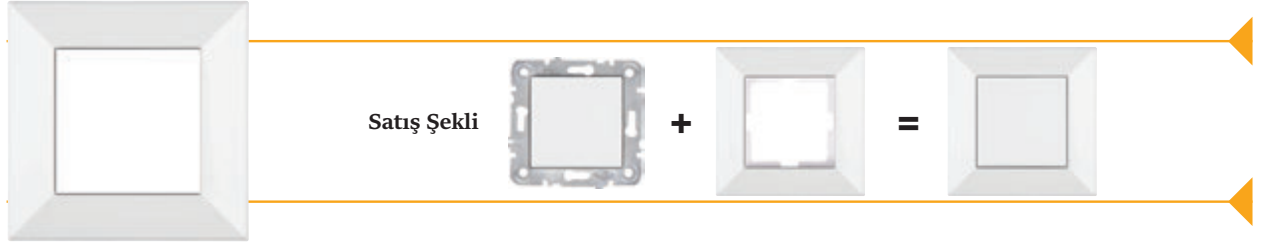

Keira Antibakteriyel Anahtar ve Priz Serisi

Kod No	Özellikler	Koli Ad.	Fiyat
Anahtar Grubu			
205157	Anahtar	120	1,35 $
205158	Light	120	1,40 $
205159	Kapı otomatığı	120	1,40 $
205160	Zil anahtarı	120	1,40 $
205161	Komitatör	120	1,65 $
205162	Vavien	120	1,60 $
205163	Permitatör	120	2,20 $
205164	Komitatör vavien	120	2,20 $
205165	Jaluzi anahtarı	120	2,10 $
205166	Şofben anahtarı	120	2,30 $
205167	3'lü anahtar	120	2,95 $

Kod No	Özellikler	Koli Ad.	Fiyat
Priz Grubu			
205168	Priz	120	1,25 $
205169	Topraklı priz	120	1,60 $
205170	Çocuk korumalı topraklı priz	120	2,00 $
205171	UPS topraklı priz	120	1,90 $
205172	UPS çocuk korumalı topraklı priz	120	2,10 $
205173	Kapaklı topraklı priz	120	2,05 $
205174	Çocuk korumalı kapaklı topraklı priz	120	2,20 $
205175	UPS kapaklı topraklı priz	120	2,10 $

Kod No	Özellikler	Koli Ad.	Fiyat
TV/Radyo Grubu			
205176	TV priz geçişli	120	2,85 $
205177	TV priz sonlu	120	2,85 $
205178	TV priz dirençsiz	120	2,85 $
205179	Uydu prizi F konnektörlü geçişli	120	3,25 $
205181	TV - Radyo priz geçişli	120	8,55 $
205182	TV - Radyo priz sonlu	120	8,55 $
205183	TV - Sat priz geçişli	120	8,90 $
205184	TV - Sat priz sonlu	120	8,90 $

Kod No	Cinsi	Koli Ad.	Fiyat
iletişim Grubu			
205186	Numeris telefon prizi (RJ11)	120	1,55 $
205187	İkili numeris (RJ11)	120	2,05 $
205188	Data numeris (RJ45CAT5-RJ11)	120	5,05 $
205189	Data priz (RJ45CAT5)	120	4,10 $
205190	İkili data priz (RJ45CAT5)	120	6,20 $
205191	Data jaksız	120	1,65 $
205192	Data priz (RJ45CAT6)	120	4,10 $
205193	İkili data priz (RJ45CAT6)	120	6,95 $
205194	Data - Numeris (RJ45CAT6-RJ11)	120	5,05 $
205195	Müzik Yayın Prizi	80	8,95 $
205196	VGA Prizi	80	12,25 $
205201	Müzik yayın anahtarı	80	7,60 $

Kod No	Cinsi	Koli Ad.	Fiyat
Dimmer Grubu			
205197	Dimmer 600W	80	8,25 $
205198	Dimmer 1000W	80	11,60 $
205199	Dimmer vavien 600W	80	14,60 $
205200	Dimmer RC 300W	80	19,30 $

Kod No	Cinsi	Koli Ad.	Fiyat
Işıklı Anahtar Grubu			
205202	Işıklı anahtar	120	2,25 $
205203	Işıklı light	120	2,20 $
205204	Işıklı komitatör	120	2,60 $
205205	Işıklı vavien	120	2,35 $
205206	Işıklı etiketli zil	120	2,35 $
205207	Işıklı dimmer 600W	80	9,15 $
205208	Işıklı dimmer 1000W	80	12,50 $
205209	Işıklı dimmer vavien 600W	80	15,50 $
205210	Işıklı dimmer RC 300W	80	20,20 $

Kod No	Cinsi	Koli Ad.	Fiyat
Çerçeveler			
310129	1'li çerçeve	200	0,30 $
202291	2'li çerçeve yatay-dikey	200	0,78 $
202303	3'lü çerçeve yatay-dikey	150	1,05 $
202312	4'lü çerçeve yatay-dikey	50	1,43 $
202320	5'li çerçeve yatay-dikey	50	1,68 $
202327	6'li çerçeve yatay-dikey	50	2,18 $