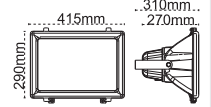

IP 65

Kod No	Özellikler	Koli Adedi	Fiyat
105161	250W MH/SB HPI-T	1	75,00 $
105173	400W SB SON-T	2	90,00 $
105166	400W MH HPI-T	2	80,00 $