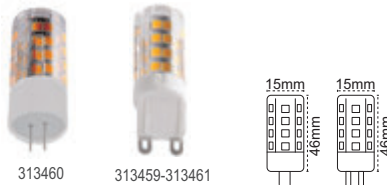

Kapsül Lamba (G4-G9)

Kod No	Özellikler	Koli Adedi	Fiyat
313459	3W Kapsül 3000K G4 12V	100	3,00 $
313460	3W Kapsül 3000K G9 220V	100	3,00 $
313461	3W Kapsül 3000K G4 220V	100	3,00 $