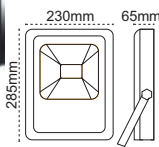

Franko 50-70W

6500K 4500K Amber Yeşil

IP 65

Kod No	Özellikler	Koli Adedi	Fiyat
107101	50W 4000K	6	35,00 $
107102	50W 6500K	6	35,00 $
108166	50W Amber	6	46,25 $
108167	50W Yeşil	6	46,25 $
107103	70W 4000K	4	50,00 $
107104	70W 6500K	4	50,00 $