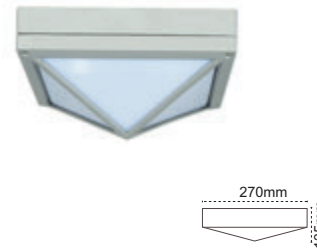

Tavan Armatürü Hisar

Kod No	Özellikler	Koli Adedi	Fiyat
203963	2xE27	6	16,50 $