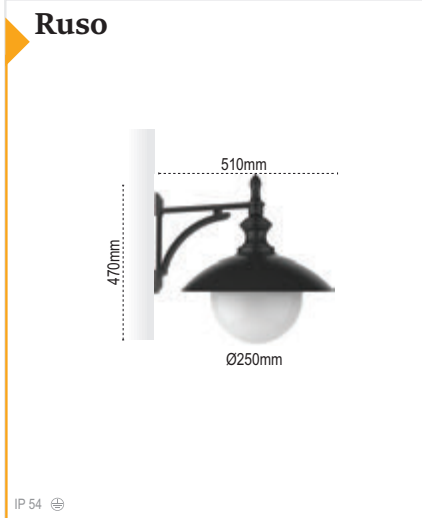

Kod No	Özellikler	Koli Adedi	Fiyat
107393	E27 Duylu	1	45,00 \$

Kod No	Özellikler	Koli Adedi	Fiyat
107410	E27 Duylu	1	80,00 \$

Kod No	Özellikler	Koli Adedi	Fiyat
107411	E27 Duylu	1	90,00 \$

Kod No	Özellikler	Koli Adedi	Fiyat
107395	E27 Duylu	1	50,00 \$