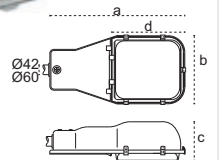

Bakü / Parma Temperli Camlı Alüminyum

IP 65 / 43 ☺

Kod No	Özellikler	aXbXcXd mm	Koli Adedi	Fiyat
103874	150W Sodyum SON-T	625X315X245X340	1	87,50 $
103877	250W Sodyum SON-T	625X315X245X340	1	96,00 $
103881	400W Sodyum SON-T	625X315X245X340	1	100,25 $
103790	160W Boş E27	570X280X195X300	5	43,00 $
103796	150W Sodyum SON-T	570X280X195X300	5	78,25 $

Aksesuarlar

Kod No	Özellikler	Koli Adedi	Fiyat
311160	Ø60 Direk Tipi Konsol Boru	1	8,50 $
311157	Set Üstü Konsol 60cm	1	8,50 $
311156	Duvar Tipi Konsol Boru 30cm Ø42	1	8,50 $
311151	Konsol Boru 60cm	1	4,65 $

Kod No	Özellikler	Koli Adedi	Fiyat
311155	Duvar Tipi Konsol Boru 60cm Ø42	1	7,00 $
311158	Kelepçeli Konsol	1	7,00 $
301125	60/42 Konsol Adaptörü	1	9,00 $
310724	Boru Kelepçe	1	1,85 $