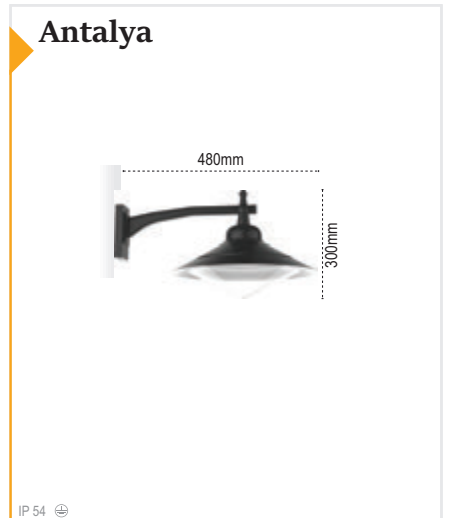

Kod No	Özellikler	Koli Adedi	Fiyat
107409	E27 Duylu	1	60,00 $