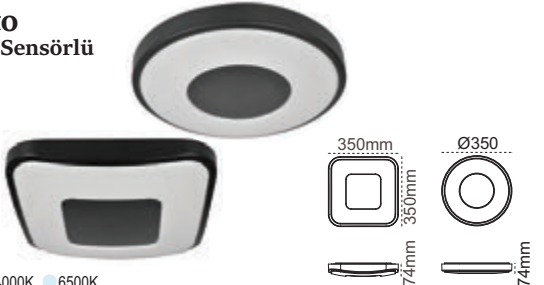

Punto Radar Sensörlü

Kod No	Özellikler	Koli Adedi	Fiyat
108773	24W LED 6500K Kare Radar Sensörlü	10	36,50 $
108772	24W LED 6500K Yuvarlak Radar Sensörlü	10	36,50 $