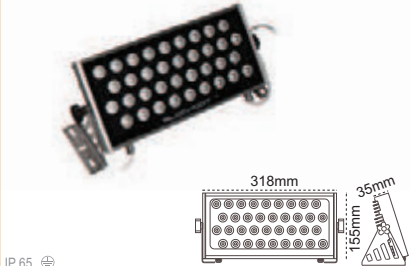

RGB Projektör
36 LEDli

Kod No	Özellikler	Koli Adedi	Fiyat
204723	RGB Projektör 36 LEDli	1	167,70 $