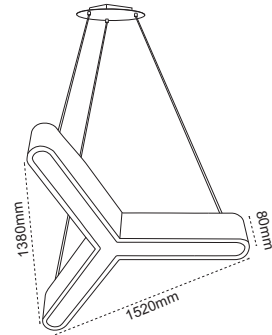

### Twist

IP 40   3000K  4000K  6500K

Kod No	Özellikler	Koli Adedi	Fiyat
109130	45W 4000K 1500mm RAL 9006	1	250,00 \$

**Yeni Ürün**