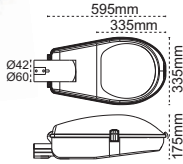

Riga Polimer Enjeksiyon

IP 65 ☺

Kod No	Özellikler	Koli Adedi	Fiyat
104062	Riga 50W Sodyum SON-T	2	51,00 $
104064	Riga 70W Sodyum SON-T	2	55,25 $