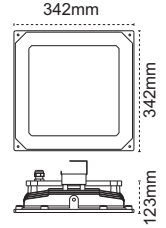

**Sia**  
IP65 LED Yüksek Tavan Armatürü

**120 lm/W**

**Alüminyum Enjeksiyon Gövde**

**Temperli Cam**

**ENEC Belgeli Sürücü**

IP 65 4000K 6500K

Kod No	Özellikler	Koli Adedi	Fiyat
108589	75W 6500K	1	275,00 \$
108600	100W 6500K	1	275,00 \$
106634	125W 6500K	1	275,00 \$
109221	150W 6500K	1	300,00 \$