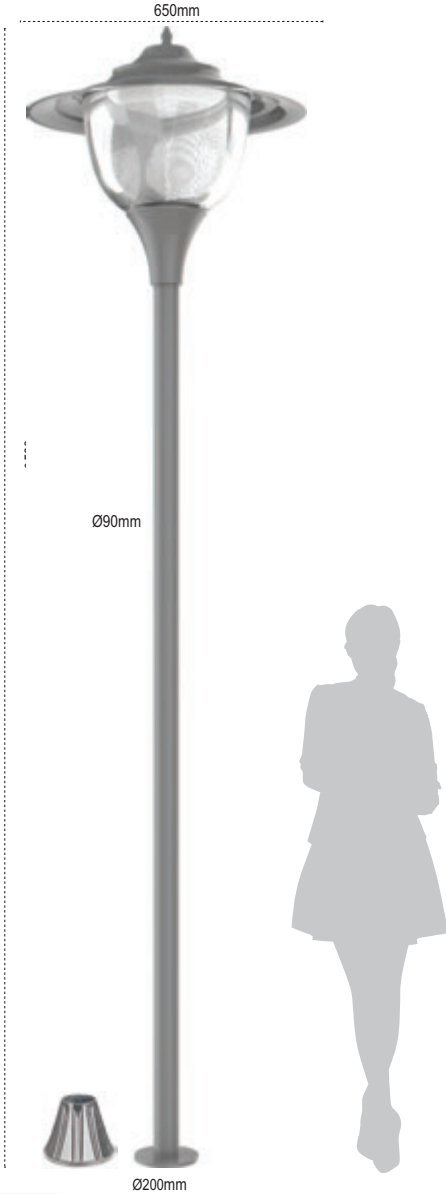

## Mesaled

W 60W

5260 lm

Alüminyum Gövde

Kamaşma Kontrollü Özel Difüzör

Şok Fiyat  
241.00\$