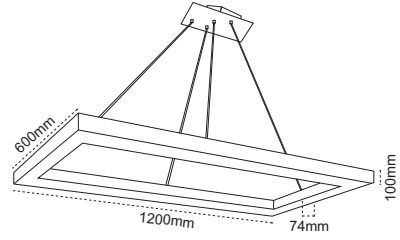

Detra

IP 40 3000K 4000K 6500K

Kod No	Özellikler	Koli Adedi	Fiyat
109149	100W 4000K 600x1200mm RAL 9006	1	240,00 $

Yeni Ürün