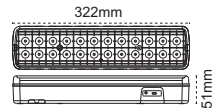

24 LEDli Emergency

IP 20

Kod No	Özellikler	Koli Adedi	Fiyat
203905	24 LEDli Emergency	20	16,20 $