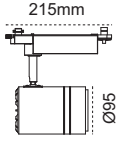

IP 40

Kod No	Özellikler	Koli Adedi	Fiyat
109068	30W COB LED 3000K EU Komponent	12	40,00 $
109069	30W COB LED 4000K EU Komponent	12	40,00 $

IP 40

Kod No	Özellikler	Koli Adedi	Fiyat
108008	40W COB LED 3000K	12	30,00 $
108009	40W COB LED 4000K	12	30,00 $