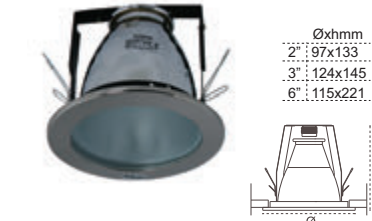

**Downlight**  
Sarin Camlı

Kod No	Özellikler	Koli Adedi	Fiyat
204158	2" Y2 G24 Camlı Boş	50	2,50 \$
203359	3" Y2 G24 Camlı Boş	50	6,00 \$
204160	6" Y2 G24 Camlı Boş	20	10,00 \$

**Downlight**  
Sorto

Kod No	Özellikler	Koli Adedi	Fiyat
204240	5" G24 Boş	20	8,00 \$
204242	6" Y1 G24 Boş	20	10,00 \$
203483	8" Y1 G24 Boş	12	10,50 \$