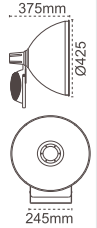

Shekelo Projektör

IP 65

Kod No	Özellikler	Koli Adedi	Fiyat
204165	Shekelo E40 Boş	1	80,00 $
105229	Shekelo 250W E40 MH/SB	1	110,00 $
105232	Shekelo 400W E40 MH/SB	1	130,00 $