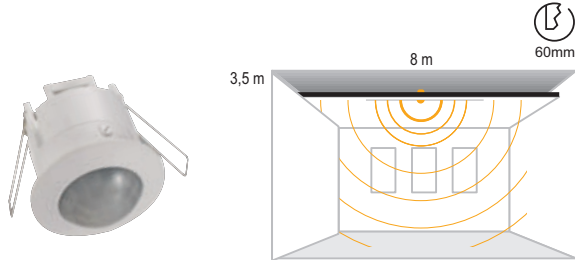

Sıva Altı Tavan Sensör

Zaman, Lux ve mesafe ayarlama özelliği ile sıva altı uygulamalar için ideal çözüm.

IP 20

Kod No	Özellikler	Koli Adedi	Fiyat
314726	Sıva Altı Tavan Sensör	50	9,90 $