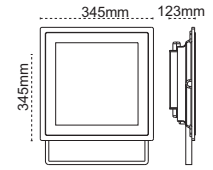

Nairo

IP 65 4000K 6500K

Kod No	Özellikler	Koli Adedi	Fiyat
106504	75W 6500K	1	250,00 $
106505	100W 6500K	1	260,00 $
106518	125W 6500K	1	270,00 $