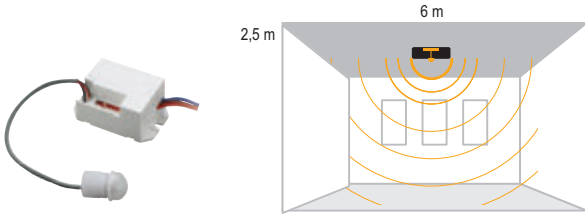

Mini Hareket Sensörü

Sensör uygulama alanlarında karşılaşılan mekanik yerleşim sorunlarını gidermek için pratik kullanım sağlar.

IP 20

Kod No	Özellikler	Koli Adedi	Fiyat
314732	Mini Hareket Sensörü	100	8,10 $