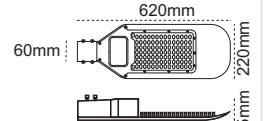

Talin
100W

IP 65

Kod No	Özellikler	Koli Adedi	Fiyat
107994	100W 4000K	4	112,85 $