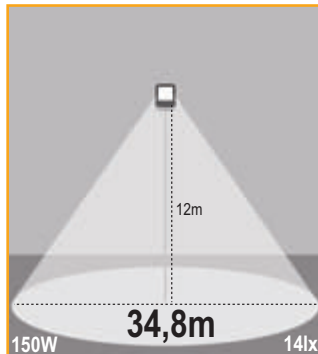

Ria IP66

GENİŞ Alanlar İçin...

★ Gece Modu
★ Opsiyonlu

IP 66 4000K 6500K

Kod No	Özellikler	Koli Adedi	Fiyat
109209	100W Simetrik 6500K	1	210,00 $
109210	125W Simetrik 6500K	1	220,00 $
109211	150W Simetrik 6500K	1	230,00 $