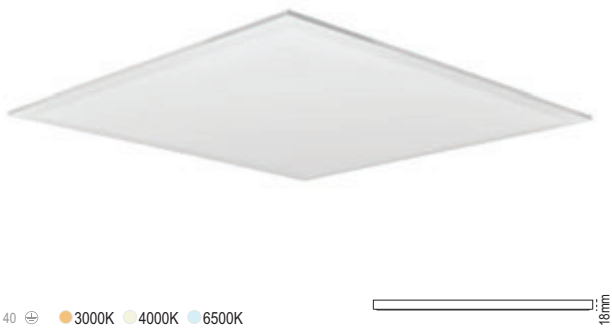

ENEC ve TSE Belgeli

Mioled Plus, EU menşei komponente sahiptir.

Kod No	Özellikler	Koli Adedi	Fiyat
108418	28W 60X60 6500K ENEC	5	39,00 $
108580	36W 60X60 6500K ENEC	5	39,00 $

Mioled Speaker

Sıva Altı 40W