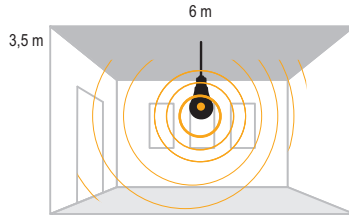

Duyulu Hareket Sensörü