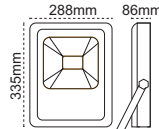

Franko 100W

IP 65

Kod No	Özellikler	Koli Adedi	Fiyat
107105	100W 4000K	4	63,00 $
107106	100W 6500K	4	63,00 $