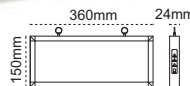

Çift Yön Exiled

sabit etiketli

IP 20 ☺

Kod No	Özellikler	Koli Adedi	Fiyat
203889	Çift Yön 3W 3 Saat	10	9,00 $