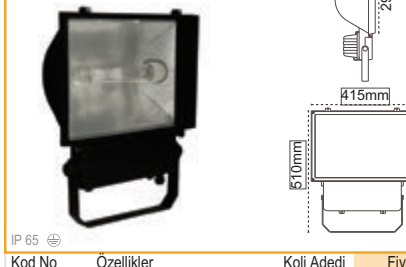

Pole Projektör
Simetrik

Kod No	Özellikler	Koli Adedi	Fiyat
105145	Pole 400W E40 MH	1	73,00 $