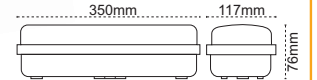

IP 65

Kod No	Özellikler	Koli Adedi	Fiyat
108390	5W 6500K Sıva Üstü	12	40,50 $
315895	Sıva Altı Yayı (iki)	1	2,50 $