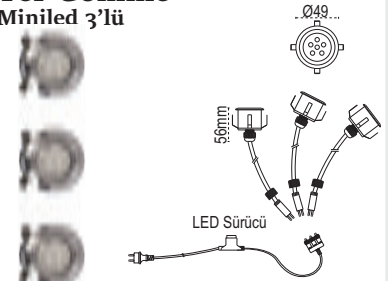

Yer Gömme
20

IP 65 ☺

Kod No	Özellikler	Koli Adedi	Fiyat
204264	Yer Gömme 20 Boş	1	31,00 $
105737	Yer Gömme 12X1W LED 3000K	1	162,80 $

Yer Gömme
25

IP 65 ☺

Kod No	Özellikler	Koli Adedi	Fiyat
204265	Yer Gömme Asimetrik G12 Boş	1	90,00 $

Yer Gömme
Kare Asimetrik

IP 65 ☺

Kod No	Özellikler	Koli Adedi	Fiyat
107648	RX7s	10	90,00 $

Yuvarlak Yer Gömme
Midiled 12

IP 65 ☺

Kod No	Özellikler	Koli Adedi	Fiyat
204273	LEDli 4000K	18	25,00 $

Kare Yer Gömme
Midiled 12

IP 65 ☺

Kod No	Özellikler	Koli Adedi	Fiyat
204275	LEDli Mavi	18	25,00 $

Yer Gömme
Miniled 3'lü

IP 65 ☺

Kod No	Özellikler	Koli Adedi	Fiyat
204266	LEDli Mavi	12	25,00 $

Aplik
Teak

IP 44 ☺

Kod No	Özellikler	Koli Adedi	Fiyat
204510	Aplik E27	1	41,00 $
204425	Set Üstü E27	1	41,00 $