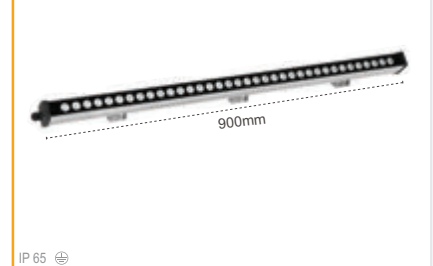

Wallwasher
30 LEDli

Kod No	Özellikler	Koli Adedi	Fiyat
105445	30 LEDli 80cm 4000K	1	50,00 $