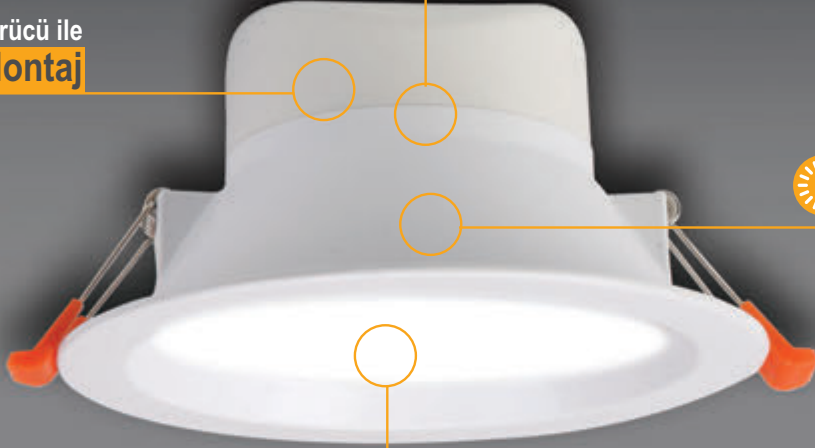

Rita

**Hibrit Gövde**

Alüminyum + Polimer Enjeksiyon

Entegre Sürücü ile  
**Kolay Montaj**

Backlight Teknolojisi ile  
**Yüksek Lümen**

İçten difüzörlü tasarımı ile

**Kamaşmayı Önler**

**Yeni Rita Seri ile  
Backlight Konforu  
Şimdi Ekonomik Fiyatlara**