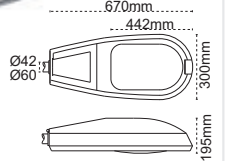

Lyon Alüminyum Enjeksiyon

IP 65 / 43 ☺

Kod No	Özellikler	Koli Adedi	Fiyat
103991	100W Sodyum SON-T	1	156,50 $
103992	150W Sodyum SON-T	1	161,25 $
103998	250W Sodyum SON-T	1	180,75 $
104007	400W Sodyum SON-T	1	185,50 $