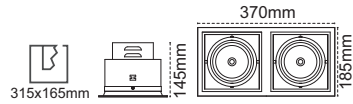

Plüton

Yeni Nesil Plüton ile Renkler Daha Canlı ve Parlak!

Yönlendirilebilir gövde yapısıyla vurgulamak istediğiniz alanı aydınlatır.

Kamaşma önleyici difüzörülle yüksek göz konforu sağlar.

Dayanıklı metal mandallarıyla montajı kolaydır.

72mm

IP 40

Kod No	Özellikler	Koli Adedi	Fiyat
108454	5W 3000K	100	3,50 $
108456	5W 6500K	100	3,50 $

Sirius

IP 40

Kod No	Özellikler	Koli Adedi	Fiyat
204171	2W COB LED 4000K	20	8,00 $

IP 40

Kod No	Özellikler	Koli Adedi	Fiyat
204175	5W COB LED 4000K Ø	50	8,30 $

IP 40

Kod No	Özellikler	Koli Adedi	Fiyat
204174	5W COB LED 4000K	50	8,30 $

Cora 19

3X20W

IP 20

Kod No	Özellikler	Koli Adedi	Fiyat
107900	20W COB LED 4000K	8	33,60 $

IP 20

Kod No	Özellikler	Koli Adedi	Fiyat
107901	2X20W COB LED 4000K	4	66,90 $

IP 20

Kod No	Özellikler	Koli Adedi	Fiyat
107902	3X20W COB LED 4000K	4	99,75 $

Nira

172mm

Ø190

IP 40

Kod No	Özellikler	Koli Adedi	Fiyat
107904	30W COB LED 4000K	12	43,50 $

IP 40

Kod No	Özellikler	Koli Adedi	Fiyat
108140	30W COB LED 4000K	12	43,50 $