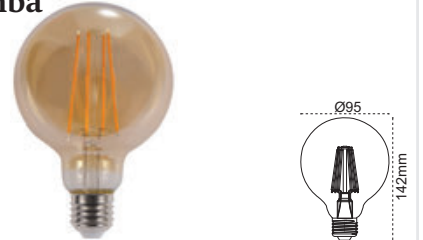

Filament Lamba (Ø95)

Kod No	Özellikler	Koli Adedi	Fiyat
313441	6W Filament E27 3000K	20	6,65 $