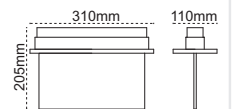

IP 40

Şarj Göstergesi

Sonsuz Etiket Seçeneği

Uzun Ömürlü Ni-Cd Pili

Kod No	Özellikler	Koli Adedi	Fiyat
201064	S.A. Tek Yön Exit 3W E5 Etiket	1	43,25 $
201110	S.A. Çift Yön Exit 3W E5 Etiket	1	47,00 $
200944	Mafsallı Tek Yön Exit 3W E5 Etiket	1	34,50 $
201013	Mafsallı Çift Yön Exit 3W E5 Etiket	1	38,25 $
201136	Sarkıt Tek Yön Exit 3W E5 Etiket	1	34,50 $
201165	Sarkıt Çift Yön Exit 3W E5 Etiket	1	38,25 $