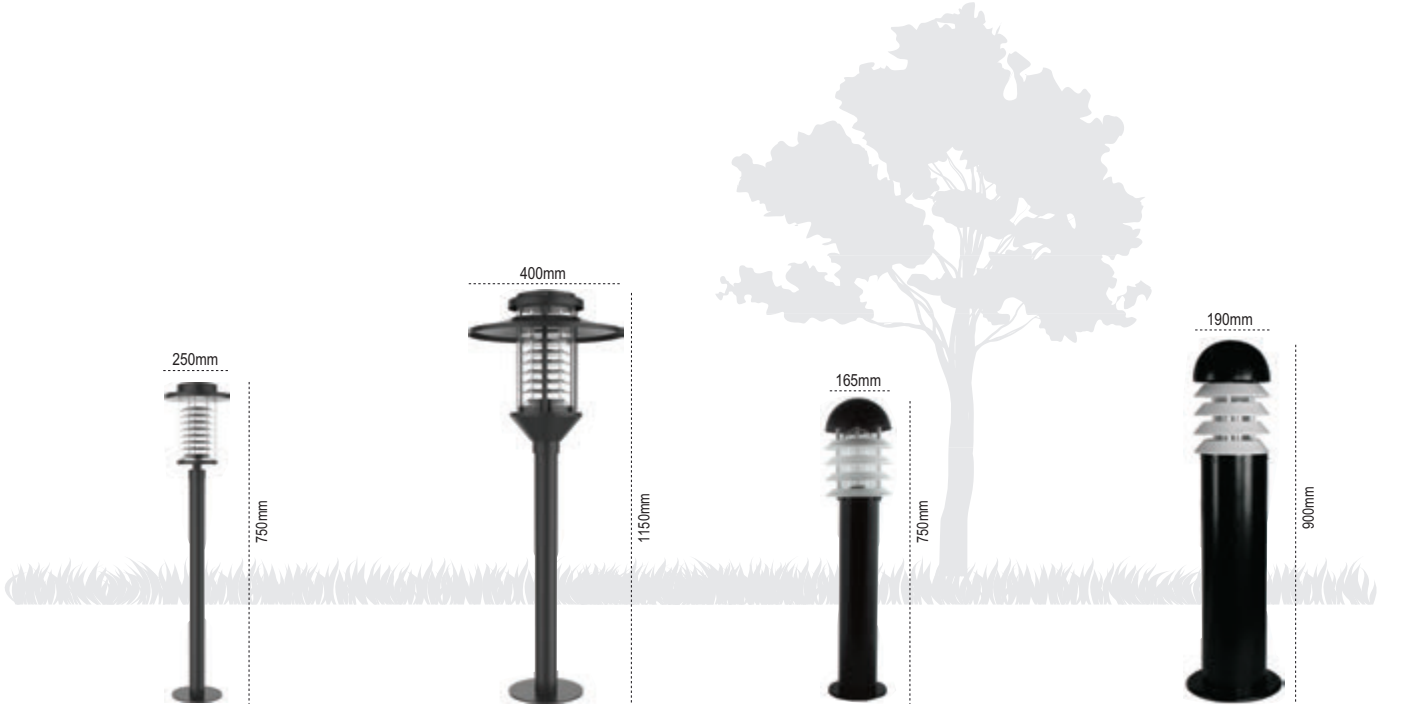

Pedesa

Kod No	Özellikler	Koli Adedi	Fiyat
107564	E27 Duylu	1	50,00 $