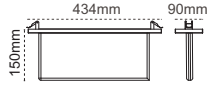

Etiket Opsiyonlu S.A Exiled

opsiyonlu etiket

IP 20 ☺

Kod No	Özellikler	Koli Adedi	Fiyat
200511	S.A Tek Yön Opsiyonlu Exiled	10	20,10 $
200545	S.A Çift Yön Opsiyonlu Exiled	10	25,00 $