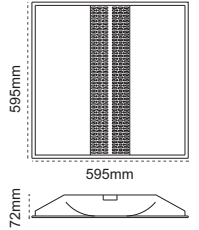

Yeni Ürün

Divaled
Sıva Altı

UGR < 16

Soft Işık

Kolay ve Hızlı Montaj

Fonksiyonel tasarımı sayesinde elektriksel bağlantısı kolay ve hızlı yapılır.

Işığın Soft Hali!

Direkt ve Endirekt Aydınlatma

Divaled opal difüzörden yayılan direkt ışığı ve kamaşma kontrollü özel reflektöründen yayılan endirekt ışığı ile soft bir aydınlatma sağlar.

Özel Kamaşma Kontrolü

Bankalar, ofisler, konferans salonları, hastaneler ve lobilerde kamaşmayı engelleyerek göz konforunu artırır.

Estetik Görünüm

Divaled'in minimal çizgileri ve dekoratif tasarımı mekanlarınıza estetik görünüm katar.

IP 20 3000K 4000K 6500K

Kod No	Özellikler	Koli Adedi	Fiyat
108408	42W 60x60 S.A. 6500K	4	75,00 $

Isoled Ambiyans
Sıva Altı

UGR < 16

Isoled Ambiyans,
özel difüzörü sayesinde farklı açılardan farklı ışık hareleri sunar.

Farklı Açılarda Farklı Işık Hareleri

Kamaşma kontrollü özel difüzör

100 lm/W'ı aşan verimlilik

DALI, 1-10V dim ve acil aydınlatma kit opsiyonu

Clip-in opsiyonu

ENEC belgeli sürücü

IP 40 3000K 4000K 6500K

Kod No	Özellikler	Koli Adedi	Fiyat
108958	12W 30X30 S.A. 6500K Ambiyans	5	35,00 $
108959	17W 30X60 S.A. 6500K Ambiyans	4	40,00 $
108960	33W 60X60 S.A. 6500K Ambiyans	5	50,00 $
108962	42W 60X60 S.A. 6500K Ambiyans	5	50,00 $
108963	42W 30X120 S.A. 6500K Ambiyans	4	50,00 $