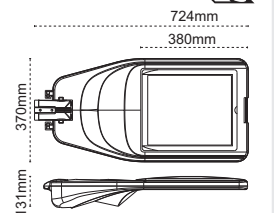

Rio Large IP66

240-300W

IP 66 4000K 6500K

Kod No	Özellikler	Koli Adedi	Fiyat
109194	240W 4000K	1	500,00 $
109196	270W 4000K	1	500,00 $
109198	300W 4000K	1	500,00 $