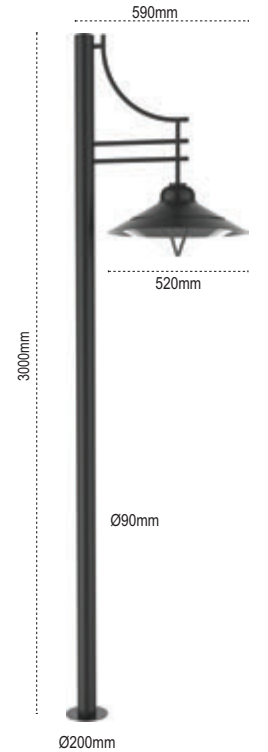

Temi

IP 54 ☺

Kod No	Özellikler	Koli Adedi	Fiyat
107519	Tekli E27	1	127,00 $