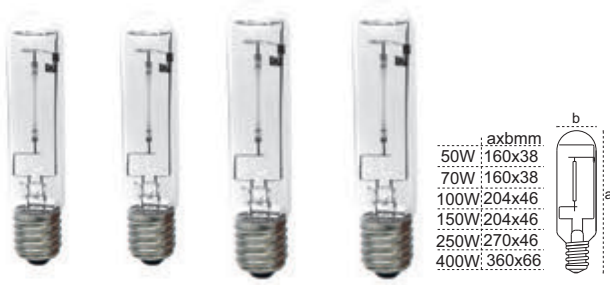

Sodyum Lambalar

Kod No	Özellikler	Koli Adedi	Fiyat
313504	50 2000K E27	25	7,50 $
313505	70W 2000K E27	25	7,50 $
313506	100W 2000K E40	24	8,70 $
313507	150W 2000K E40	24	9,20 $
313508	250W 2000K E40	24	11,80 $
313509	400W 2000K E40	24	13,10 $
313510	1000W 2000K E40	20	45,00 $