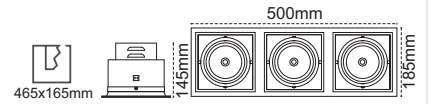

IP 20

Kod No	Özellikler	Koli Adedi	Fiyat
107900	20W COB LED 4000K	8	33,60 $

IP 20

Kod No	Özellikler	Koli Adedi	Fiyat
107901	2X20W COB LED 4000K	4	66,90 $

IP 20

Kod No	Özellikler	Koli Adedi	Fiyat
107902	3X20W COB LED 4000K	4	99,75 $