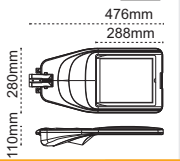

Rio Small IP66

45-150W

IP 66 4000K 6500K

Kod No	Özellikler	Koli Adedi	Fiyat
109212	45W 4000K	1	218,50 $
109214	65W 4000K	1	218,50 $
109169	80W 4000K	1	218,50 $
109171	100W 4000K	1	218,50 $
109173	125W 4000K	1	227,25 $
109175	150W 4000K	1	227,25 $