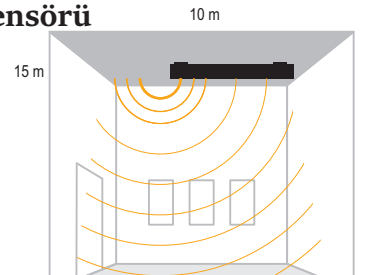

## Yüksek Tavan Sensörü

4-15 mt arası yüksekliklerde hassas algılama yapan yüksek tavan sensörü ile Lux, mesafe ve zaman ayarı yapılabilir.

IP 20

Kod No	Özellikler	Koli Adedi	Fiyat
314730	Yüksek Tavan Sensörü	50	31,60 \$