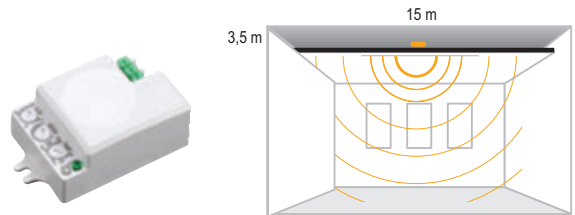

Radar Sensör

Sıva altı, gizli, armatür içi ve dışı uygulamalarda en iyi çözüm.

IP 20

Kod No	Özellikler	Koli Adedi	Fiyat
314725	Radar Sensör	100	13,60 $