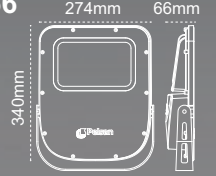

Ria MED

250W MH Eşdeğer
Işık Çıktısı

50-120W

150 lm/W'a Varan
Etkinlik Faktörü

Toz ve Su Almaz IP66

LM79

LM80

TM21

Yeni Ürün

-30/+50°C
Çalışma Sıcaklığı

+54.000 Ömürlü
Power LED Chip

ENEC Belgeli
Sürücü

Toz ve Su Almaz!
IP66

Kırılmaz, UV Katkılı
Optik Kapak
IK09

Etkin Isı Tahliyesi Sağlayan
IK09 Alüminyum Enjeksiyon Gövde

IP 66 4000K 6500K

Kod No	Özellikler	Koli Adedi	Fiyat
108560	50W 6500K	1	164,00 $
108562	80W 6500K	1	170,00 $
108564	100W 6500K	1	170,00 $
109220	120W 6500K	1	185,00 $