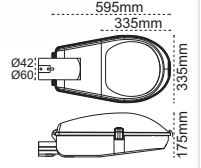

Sofia Polimer Enjeksiyon

IP 65 ☺

Kod No	Özellikler	Koli Adedi	Fiyat
104077	Sofia 100W Sodyum SON-T	2	60,50 $
104081	Sofia 150W Sodyum SON-T	2	65,25 $