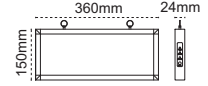

### Etiket Opsiyonlu Exiled

opsiyonlu etiket

IP 20 ☺

Kod No	Özellikler	Koli Adedi	Fiyat
200379	Tek Yön Opsiyonlu Exiled	10	15,20 \$
200205	Çift Yön Opsiyonlu Exiled	10	20,10 \$