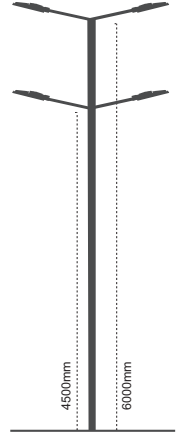

Doka

Yeni Ürün

Maksimum Performans İçin...

150 lm/W'a Varan Etkinlik Faktörü