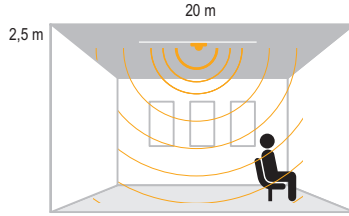

Varlık Sensörü