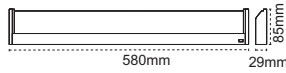

Dali
Anahtarlı

IP 40

Kod No	Özellikler	Koli Adedi	Fiyat
204547	6W Duvar Apliği 4000K	10	22,00 $