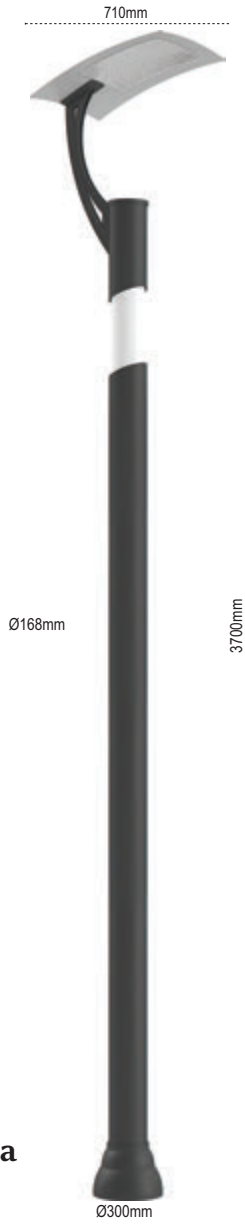

Pelsan LEDli Park Bahçe Aydınlatma Armatürleri

Datça

IP 65

Kod No	Özellikler	Koli Adedi	Fiyat
107619	150W G12	1	400,00 $
107601	30W LED 4000K	1	500,00 $
313768	RGB Kontrol Cihazı	1	10,00 $