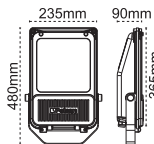

Elit Semiad 70-150W
Asimetrik Fiberglass

IP 65

Kod No	Özellikler	Koli Adedi	Fiyat
104308	70W MH/SB MHN-TD	4	45,75 $
104311	150W MH/SB MHN-TD	4	50,50 $