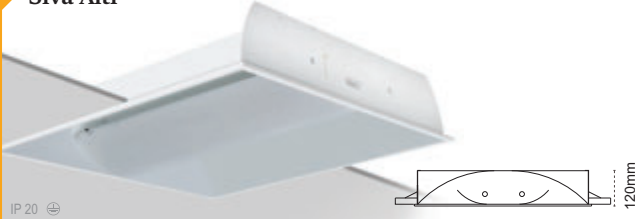

Endirekt 1 Perfore Sıva Altı

IP 20 ☺

Kod No	Özellikler	Koli Adedi	Fiyat
108378	3X24W T5 Elk. Bal. S.A.	3	78,40 $
102121	2X24W T5 Elk. Bal. S.A.	3	67,80 $