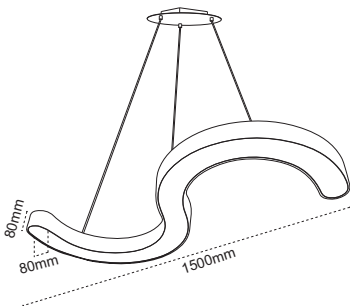

Twist

IP 40 3000K 4000K 6500K

Kod No	Özellikler	Koli Adedi	Fiyat
109130	45W 4000K 1500mm RAL 9006	1	250,00 $

Yeni Ürün