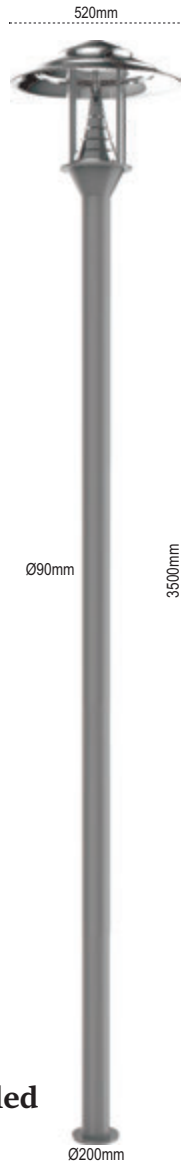

Eualed

IP 54

Kod No	Özellikler	Koli Adedi	Fiyat
108610	40W LED 4000K	1	378,00 $
107520	E27	1	230,00 $