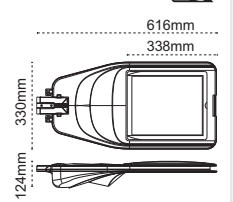

Rio Medium IP66

140-220W

IP 66 4000K 6500K

Kod No	Özellikler	Koli Adedi	Fiyat
109181	140W 4000K	1	326,00 $
109183	180W 4000K	1	360,00 $
109185	200W 4000K	1	360,00 $
109187	220W 4000K	1	360,00 $