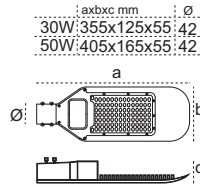

## Rio Large IP66

240-300W

IP 66 4000K 6500K

Kod No	Özellikler	Koli Adedi	Fiyat
109194	240W 4000K	1	500,00 \$
109196	270W 4000K	1	500,00 \$
109198	300W 4000K	1	500,00 \$

**Talin**  
30 - 50W

IP 65

Kod No	Özellikler	Koli Adedi	Fiyat
107992	30W 4000K	15	35,90 \$
107993	50W 4000K	10	60,75 \$