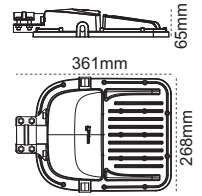

Doka

Yeni Ürün

Maksimum Performans İçin...

150 lm/W'a Varan Etkinlik Faktörü