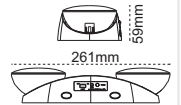

2x3W LEDli 6 Saat

IP 40

Kod No	Özellikler	Koli Adedi	Fiyat
203911	2x3W LEDli 6 Saat	10	30,20 $