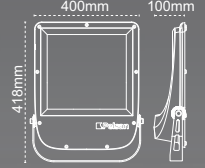

Ria LED

Alan & Cephe Aydınlatması için Tek Çözüm Ria IP66!

- 130lm/W'a Varan Etkinlik Faktörü
- Simetrik / Asimetrik Işık Dağılımı
- 100-300W Arası Geniş Güç Seçeneği
- IK10 Alüminyum Enjeksiyon Gövde
- IP66 Toz ve Su Almaz!
- -35/+50C Çalışma Sıcaklığı

- **LM79**
- **LM80**
- **TM21**

Ria IP66 Simetrik

EN YÜKSEK Direkler İçin...

IP 66 4000K 6500K

Kod No	Özellikler	Koli Adedi	Fiyat
107140	180W Simetrik 6500K	1	320,00 $
107141	200W Simetrik 6500K	1	340,00 $
107130	240W Simetrik 6500K	1	370,00 $
109218	300W Simetrik 6500K	1	400,00 $

Ria IP66 Asimetrik

İŞİĞİ UZAĞA ATAN Asimetrik Tasarım

IP 66 4000K 6500K

Kod No	Özellikler	Koli Adedi	Fiyat
107137	180W Asimetrik 6500K	1	320,00 $
107138	200W Asimetrik 6500K	1	340,00 $
107127	240W Asimetrik 6500K	1	370,00 $

Ria IP66

GENİŞ Alanlar İçin...

★ Gece Modu
★ Opsiyonlu

IP 66 4000K 6500K

Kod No	Özellikler	Koli Adedi	Fiyat
109209	100W Simetrik 6500K	1	210,00 $
109210	125W Simetrik 6500K	1	220,00 $
109211	150W Simetrik 6500K	1	230,00 $