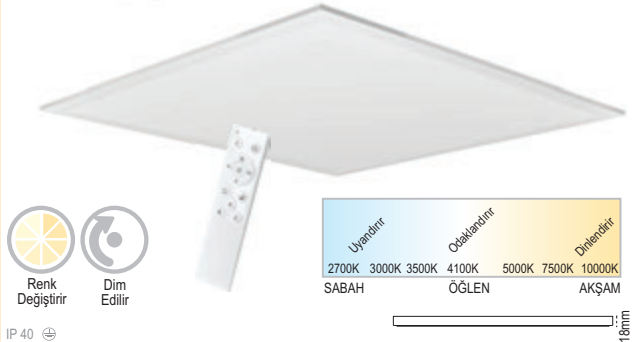

Mioled Aura ile Kontrol Sizde!

Mioled Aura kontrol kumandasıyla dim edilir. Renk sıcaklığı ayarlanır.

Kod No	Özellikler	Koli Adedi	Fiyat
108161	45W 60X60 Aura	5	102,50 $

Yeni Ürün

Mioled IP65

Sıva Altı 40W