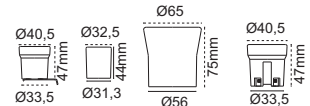

Porselen Duylar

IP 40

Kod No	Özellikler	Koli Adedi	Fiyat
303712	E14 Porselen Duy	480	0,33 $
303722	E14 Lamalı Porselen Duy	400	0,30 $
303713	E27 Porselen Duy	400	0,30 $
303723	E27 Lamalı Porselen Duy	400	0,30 $
303725	E40 Porselen Duy	100	2,30 $