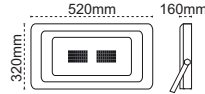

Franko 200W

IP 65

Kod No	Özellikler	Koli Adedi	Fiyat
107112	200W 5000K	1	170,00 $
310864	200W Tel Kafes	1	20,00 $