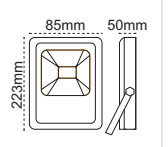

## Franko 30W-Tripot

IP 65

Kod No	Özellikler	Koli Adedi	Fiyat
107100	30W 6500K	10	24,50 \$
203948	Projektör Tripot	4	35,00 \$

**Olimpiad 1000W-400w**  
Simetrik  
Fiberglass

**1000W**

IP 65

Kod No	Özellikler	Koli Adedi	Fiyat
105256	400W Metal MH	1	100,00 \$
105137	1000W Metal, MH/SB	1	189,00 \$