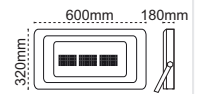

Franko 250W

IP 65

Kod No	Özellikler	Koli Adedi	Fiyat
107115	250W 5000K	1	216,00 $
310865	250W Tel Kafes	1	20,00 $