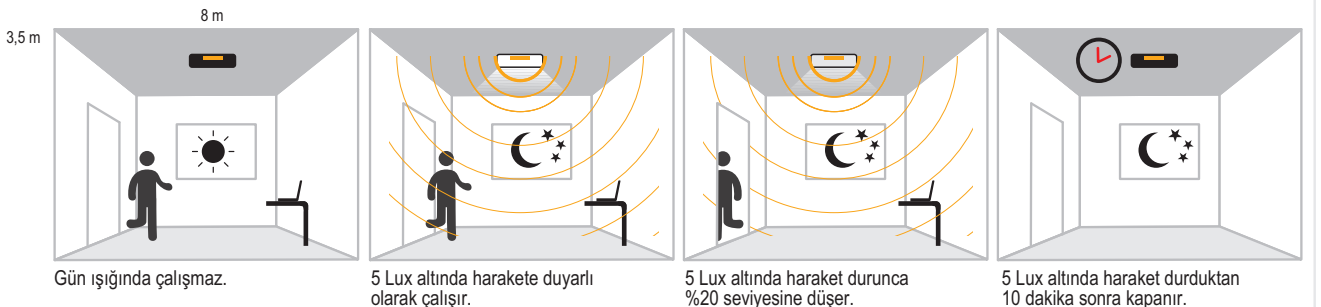

Varlık Sensörü

Ortamdaki kişiye duyarlı olarak aydınlatma kontrolü sağlar.

IP 20

Kod No	Özellikler	Koli Adedi	Fiyat
314733	Varlık Sensörü	50	22,20 $

Dört Yönlü Hareket Sensörü

Özellikle kör nokta algılamaları için ayarlanabilir başlığı sayesinde hassas algılama yapar.

IP 20

Kod No	Özellikler	Koli Adedi	Fiyat
314729	Dört Yönlü Hareket Sensörü	100	13,30 $

Sensörlü Aplik IP54 Mova

Yeni Ürün

IP 54

Kod No	Özellikler	Koli Adedi	Fiyat
109228	10W Sensörlü Aplik	12	23,00 $

Yüksek Tavan Sensörü

4-15 mt arası yüksekliklerde hassas algılama yapan yüksek tavan sensörü ile Lux, mesafe ve zaman ayarı yapılabilir.

IP 20

Kod No	Özellikler	Koli Adedi	Fiyat
314730	Yüksek Tavan Sensörü	50	31,60 $

Duyulu Hareket Sensörü

E27 duyu uygunluğu ile lambalarda kontrol sağlar.

IP 20

Kod No	Özellikler	Koli Adedi	Fiyat
314722	Duyulu Hareket Sensörü	50	10,20 $

İç Sensör + LED Driver (15W - 27W)

IP 20

Kod No	Özellikler	Koli Adedi	Fiyat
314737	Radar Sensörlü Dim Driver 27W (30-45V /DC 600 mA)	50	30,75 $
314736	Radar Sensörlü Dim Driver 15W (30-51V /DC 300 mA)	50	27,75 $

İç Sensör + LED Driver Çalışma Sistemi

Sürücü ünitesi ile birleşik, multifonksiyonel aydınlatma kontrolü. Gün ışığı sensörü ile radar teknolojisini bir arada kullanarak maksimum verimliliği yakalayın.