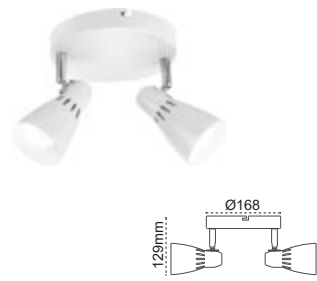

Dekoratif Aplik Costa 2

Kod No	Özellikler	Koli Adedi	Fiyat
204540	2xGU10	2	15,85 $