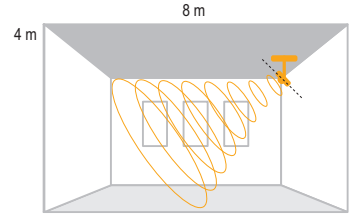

Dört Yönlü Hareket Sensörü