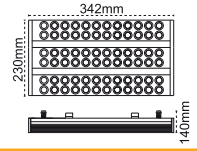

Renk Opsiyonu

IP 66 4000K 6500K

Kod No	Özellikler	Koli Adedi	Fiyat
105561	2x30W Amber	1	154,00 $
105575	3x30W Amber	1	190,00 $