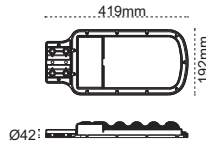

Bari

IP 65

Kod No	Özellikler	Koli Adedi	Fiyat
109204	100W 4000K	2	112,85 $