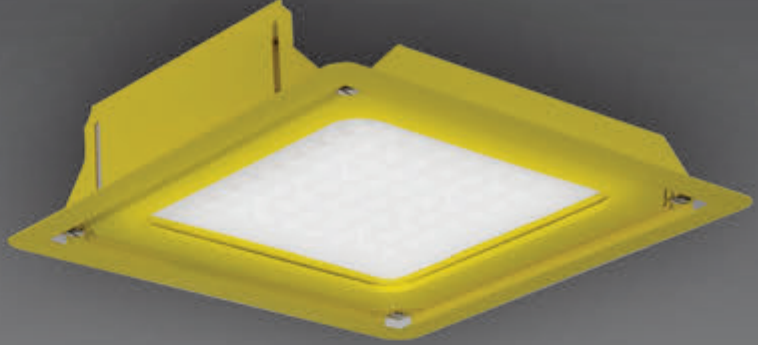

ATEX Belgeli

- **Gaz Patlama Koruması: Zone 2**
  ● II 3G Ex nR IIC T5 Gc
- **Toz Patlama Koruması: Zone 22**
  ● II 3D Ex tc IIIC (T95 C) Dc
- **Standartlar**
  EN 60079-0: 2012, EN 60079-15: 2010,
  EN 60079-31:2009
- **Sertifika Numarası**
  IEP 16 ATEX 0468
- **Zone Sınıfı**
  Zone 2
  Zone 22

Ex-Proof armatürler, tehlikeli gaz ve toz maddelerinin bulunduğu, patlama riski olan ortamlarda kullanılan armatürlerdir.

Kimya ve Boya Tesisleri, Petrol Depolama Tesisleri, Petrol Dolum Boşaltım Tesisleri, Liman & Tersaneler, Enerji Santralleri, Endüstriyel Tesisler ve Akaryakıt İstasyonlarında **Güvenle Kullanabilirsiniz!**