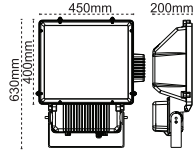

## Franko 30W-Tripot

IP 65

Kod No	Özellikler	Koli Adedi	Fiyat
107100	30W 6500K	10	24,50 \$
203948	Projektör Tripot	4	35,00 \$

**Olimpiad 1000W-400w**  
Simetrik  
Fiberglass

**1000W**

IP 65

Kod No	Özellikler	Koli Adedi	Fiyat
105256	400W Metal MH	1	100,00 \$
105137	1000W Metal, MH/SB	1	189,00 \$