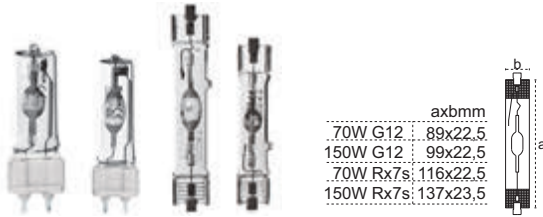

Metal Lambalar

Kod No	Özellikler	Koli Adedi	Fiyat
313519	70W 5500K G12	100	9,70 $
313520	150W 5500K G12	100	10,70 $
313521	70W 3000K G12	100	9,70 $
313522	150W 3000K G12	100	10,70 $
313511	70W 5500K Rx7s	100	8,40 $
313515	150W 5500K Rx7s	100	8,40 $