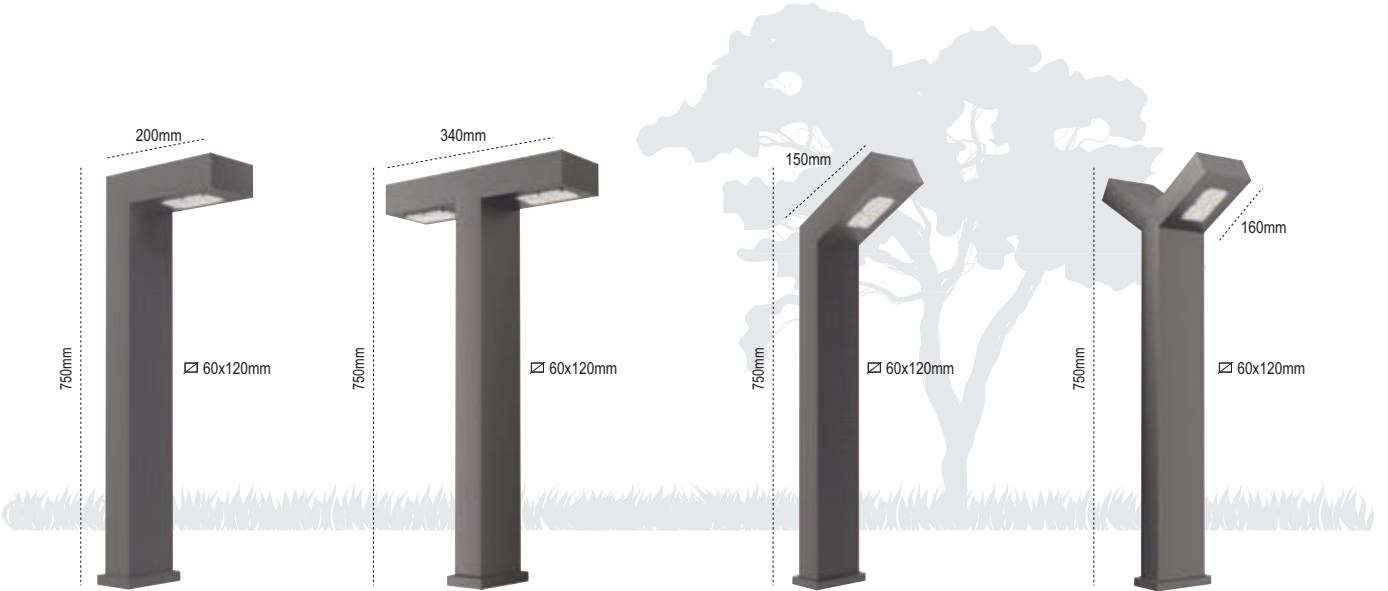

Bali

IP 65

Kod No	Özellikler	Koli Adedi	Fiyat
108870	18W 4000K	1	137.50 $

Malta

IP 65

Kod No	Özellikler	Koli Adedi	Fiyat
108871	2x18W 4000K	1	182.50 $

Maldiv

IP 65

Kod No	Özellikler	Koli Adedi	Fiyat
108872	18W 4000K	1	137.50 $

Santorini

IP 65

Kod No	Özellikler	Koli Adedi	Fiyat
108873	2x18W 4000K	1	182.50 $