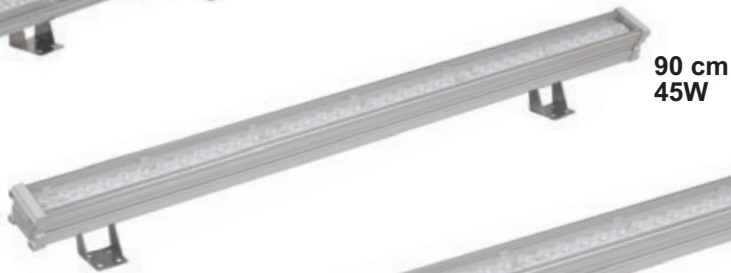

### S.Ü. Wallwasher IP66 Inovaled

ürün videosu için

30 cm  
15W

60 cm  
30W

90 cm  
45W

120 cm  
45W

Lens Açısı

45+20°