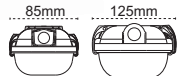

Largo T8 Floresan

IP 65

Kod No	Özellikler	Koli Adedi	Fiyat
102677	Largo 1x18W Elek. Bal. TLD	6	20,00 $
102724	Largo 1x36W Elek. Bal. TLD	6	27,00 $
102872	Largo 1x58W Elek. Bal. TLD	6	43,00 $
102697	Largo 2x18W Elek. Bal. TLD	6	22,00 $
102761	Largo 2x36W Elek. Bal. TLD	6	32,00 $
102883	Largo 2x58W Elek. Bal. TLD	6	52,00 $