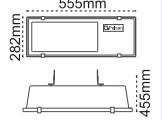

Tünel 250-400W
Alüminyum Enjeksiyon

IP 65

Kod No	Özellikler	Koli Adedi	Fiyat
104327	250W MH/SB E40	1	147,00 $
104329	400W SB E40	1	153,00 $