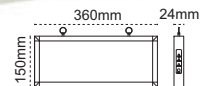

### Çift Yön Exiled

sabit etiketli

IP 20 ☺

Kod No	Özellikler	Koli Adedi	Fiyat
203887	Çift Yön 3W 3 Saat	10	9,00 \$

Sıva Altı / Sıva Üstü Duvar Montaj Seçemeği

Şarj Göstergesi

Dört Farklı Yönlendirme Etiketi