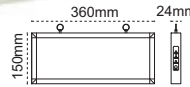

Çift Yön Exiled

sabit etiketli

IP 20 ☺

Kod No	Özellikler	Koli Adedi	Fiyat
203885	Çift Yön 3W 3 Saat	10	9,00 $