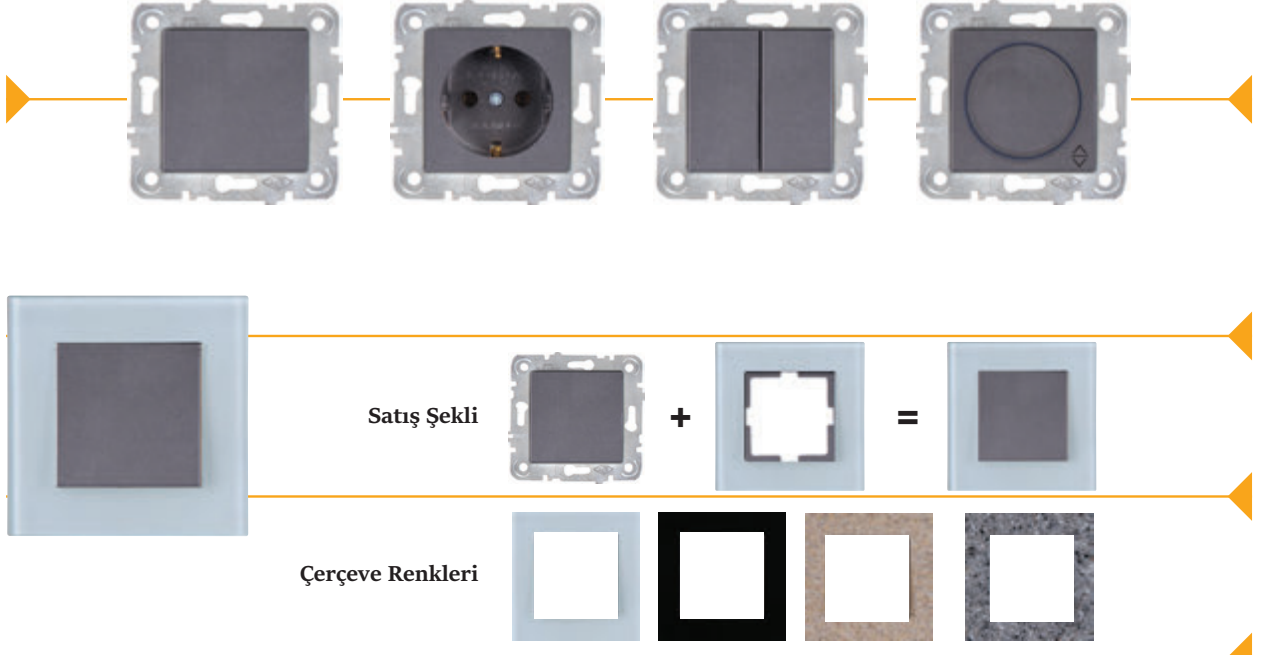

Keira Füme / Cam-Corlan

Kod No	Cinsi	Koli Ad.	Fiyat
Anahtar Grubu			
205041	Anahtar	120	1,85 $
205042	Light	120	1,90 $
205043	Kapı otomatığı	120	1,90 $
205044	Zil anahtarı	120	1,90 $
205045	Komitatör	120	2,15 $
205046	Vavien	120	2,10 $
205047	Permitatör	120	2,60 $
205048	Komitatör vavien	120	2,65 $
205049	Jaluzi anahtarı	120	2,55 $
205050	Şofben anahtarı	120	2,80 $
205051	3'lü anahtar	120	3,40 $
Priz Grubu			
205052	Priz	120	1,95 $
205053	Topraklı priz	120	2,30 $
205054	Çocuk korumalı topraklı priz	120	2,75 $
205055	UPS topraklı priz	120	2,60 $
205155	UPS çocuk korumalı topraklı priz	120	2,85 $
205057	Kapaklı topraklı priz	120	2,80 $
205058	Çocuk korumalı kapaklı topraklı priz	120	2,90 $
205059	UPS kapaklı topraklı priz	120	2,80 $
TV/Radyo Grubu			
205060	TV priz geçişli	120	3,60 $
205061	TV priz sonlu	120	3,60 $
205062	TV priz dirençsiz	120	3,60 $
205063	Uydu prizi F komnektörlü geçişli	120	4,00 $
205065	TV - Radyo priz geçişli	120	9,35 $
205066	TV - Radyo priz sonlu	120	9,35 $
205067	TV - Sat priz geçişli	120	9,75 $
205068	TV - Sat priz sonlu	120	9,75 $
Dimmer Grubu			
205081	Dimmer 600W	80	8,45 $
205082	Dimmer 1000W	80	12,50 $
205085	Dimmer vavien 600W	80	15,50 $
205086	Dimmer RC 300W	80	20,25 $

Kod No	Cinsi	Koli Ad.	Fiyat
İletişim Grubu			
205070	Numeris telefon prizi (RJ11)	120	2,30 $
205071	İkili numeris (RJ11)	120	2,30 $
205072	Data numeris (RJ45CAT5-RJ11)	120	5,80 $
205073	Data priz (RJ45CAT5)	120	4,85 $
205074	İkili data priz (RJ45CAT5)	120	6,30 $
205075	Data jaksız	120	2,35 $
205076	Data priz (RJ45CAT6)	120	4,85 $
205077	İkili data priz (RJ45CAT6)	120	6,30 $
205078	Data - Numeris (RJ45CAT6-RJ11)	120	5,80 $
205079	Müzik Yayın Prizi	80	8,95 $
205080	VGA Prizi	80	12,95 $
205087	Müzik yayın anahtarı	80	8,40 $
İşıkli Anahtar Grubu			
205088	İşıkli anahtar	120	2,90 $
205089	İşıkli light	120	2,95 $
205090	İşıkli komitatör	120	3,20 $
205091	İşıkli vavien	120	3,10 $
205092	İşıkli etiketli zil	120	2,95 $
205093	İşıkli dimmer 600W	80	8,80 $
205094	İşıkli dimmer 1000W	80	13,10 $
205095	İşıkli dimmer vavien 600W	80	15,75 $
205096	İşıkli dimmer RC 300W	80	20,75 $
Çerçeveler			
310355	Beyaz cam tekli	400	8,00 $
310356	Beyaz cam ikili	200	10,00 $
310357	Beyaz cam üçlü	150	12,00 $
310358	Siyah cam tekli	400	8,00 $
310359	Siyah cam ikili	200	10,00 $
310360	Siyah cam üçlü	150	12,00 $
310361	Gri corlan cam tekli	400	8,00 $
310362	Gri corlan cam ikili	200	10,00 $
310363	Gri corlan cam üçlü	150	12,00 $
310364	Kahverengi corlan cam tekli	400	8,00 $
310365	Kahverengi corlan cam ikili	200	10,00 $
310366	Kahverengi corlan cam üçlü	150	12,00 $