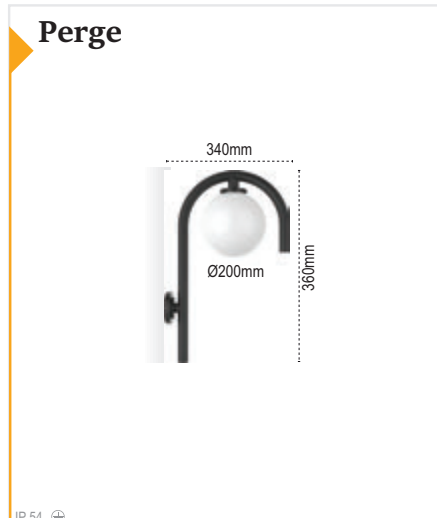

Kod No	Özellikler	Koli Adedi	Fiyat
107393	E27 Duylu	1	45,00 \$

Kod No	Özellikler	Koli Adedi	Fiyat
107410	E27 Duylu	1	80,00 \$

Kod No	Özellikler	Koli Adedi	Fiyat
107411	E27 Duylu	1	90,00 \$

Kod No	Özellikler	Koli Adedi	Fiyat
107395	E27 Duylu	1	50,00 \$