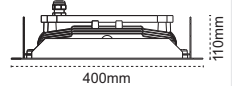

Kod No	Özellikler	Koli Adedi	Fiyat
106583	75W 6500K	1	275,00 $
106584	100W 6500K	1	275,00 $
106585	125W 6500K	1	275,00 $