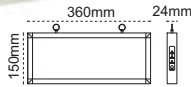

Tek Yön Exiled

sabit etiketli

IP 20 ☺

Kod No	Özellikler	Koli Adedi	Fiyat
203891	Tek Yön 3W 3 Saat	10	9,00 $