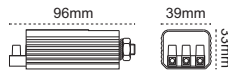

Ignitör

IP 20

Kod No	Özellikler	Koli Adedi	Fiyat
303902	Zaman Ayarlı 50-400W	10	9,40 $
303880	Ignitör 70-400W	10	6,90 $
303906	600-1000W (25 m kadar)	10	16,00 $
303900	Ignitör 600-1000W	10	16,00 $