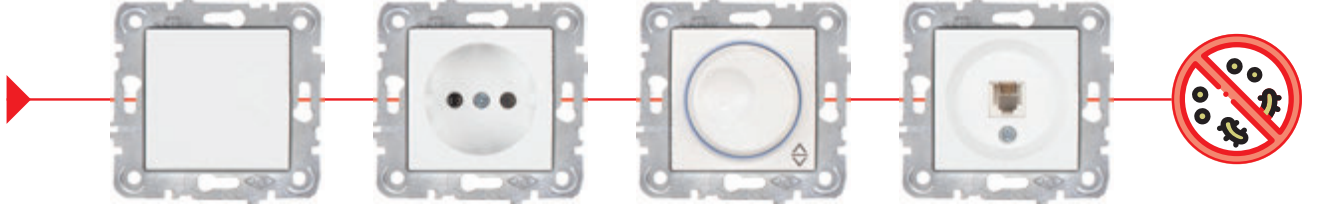

Keira Antibakteriyel Anahtar ve Priz Serisi

Kod No	Özellikler	Koli Ad.	Fiyat
Anahtar Grubu			
205157	Anahtar	120	1,35 $
205158	Light	120	1,40 $
205159	Kapı otomatığı	120	1,40 $
205160	Zil anahtarı	120	1,40 $
205161	Komitatör	120	1,65 $
205162	Vavien	120	1,60 $
205163	Permitatör	120	2,20 $
205164	Komitatör vavien	120	2,20 $
205165	Jaluzi anahtarı	120	2,10 $
205166	Şofben anahtarı	120	2,30 $
205167	3'lü anahtar	120	2,95 $

Kod No	Özellikler	Koli Ad.	Fiyat
Priz Grubu			
205168	Priz	120	1,25 $
205169	Topraklı priz	120	1,60 $
205170	Çocuk korumalı topraklı priz	120	2,00 $
205171	UPS topraklı priz	120	1,90 $
205172	UPS çocuk korumalı topraklı priz	120	2,10 $
205173	Kapaklı topraklı priz	120	2,05 $
205174	Çocuk korumalı kapaklı topraklı priz	120	2,20 $
205175	UPS kapaklı topraklı priz	120	2,10 $

Kod No	Özellikler	Koli Ad.	Fiyat
TV/Radyo Grubu			
205176	TV priz geçişli	120	2,85 $
205177	TV priz sonlu	120	2,85 $
205178	TV priz dirençsiz	120	2,85 $
205179	Uydu prizi F konnektörlü geçişli	120	3,25 $
205181	TV - Radyo priz geçişli	120	8,55 $
205182	TV - Radyo priz sonlu	120	8,55 $
205183	TV - Sat priz geçişli	120	8,90 $
205184	TV - Sat priz sonlu	120	8,90 $

Kod No	Cinsi	Koli Ad.	Fiyat
iletişim Grubu			
205186	Numeris telefon prizi (RJ11)	120	1,55 $
205187	İkili numeris (RJ11)	120	2,05 $
205188	Data numeris (RJ45CAT5-RJ11)	120	5,05 $
205189	Data priz (RJ45CAT5)	120	4,10 $
205190	İkili data priz (RJ45CAT5)	120	6,20 $
205191	Data jaksız	120	1,65 $
205192	Data priz (RJ45CAT6)	120	4,10 $
205193	İkili data priz (RJ45CAT6)	120	6,95 $
205194	Data - Numeris (RJ45CAT6-RJ11)	120	5,05 $
205195	Müzik Yayın Prizi	80	8,95 $
205196	VGA Prizi	80	12,25 $
205201	Müzik yayın anahtarı	80	7,60 $

Kod No	Cinsi	Koli Ad.	Fiyat
Dimmer Grubu			
205197	Dimmer 600W	80	8,25 $
205198	Dimmer 1000W	80	11,60 $
205199	Dimmer vavien 600W	80	14,60 $
205200	Dimmer RC 300W	80	19,30 $

Kod No	Cinsi	Koli Ad.	Fiyat
Işıklı Anahtar Grubu			
205202	Işıklı anahtar	120	2,25 $
205203	Işıklı light	120	2,20 $
205204	Işıklı komitatör	120	2,60 $
205205	Işıklı vavien	120	2,35 $
205206	Işıklı etiketli zil	120	2,35 $
205207	Işıklı dimmer 600W	80	9,15 $
205208	Işıklı dimmer 1000W	80	12,50 $
205209	Işıklı dimmer vavien 600W	80	15,50 $
205210	Işıklı dimmer RC 300W	80	20,20 $

Kod No	Cinsi	Koli Ad.	Fiyat
Çerçeveler			
310129	1'li çerçeve	200	0,30 $
202291	2'li çerçeve yatay-dikey	200	0,78 $
202303	3'lü çerçeve yatay-dikey	150	1,05 $
202312	4'lü çerçeve yatay-dikey	50	1,43 $
202320	5'li çerçeve yatay-dikey	50	1,68 $
202327	6'li çerçeve yatay-dikey	50	2,18 $