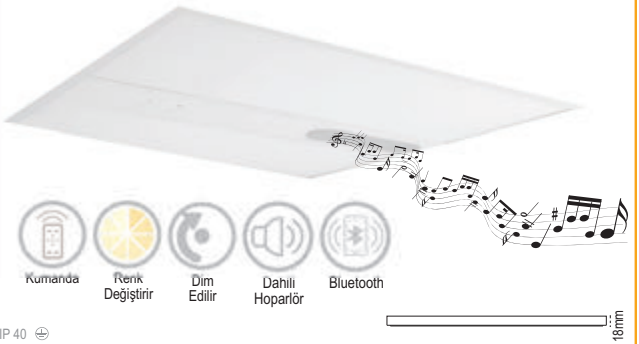

Mioled Speaker ile...

Günlük aydınlatma düzeninizi hareketlendirin.

Kod No	Özellikler	Koli Adedi	Fiyat
108153	40W 60X60 Speaker	5	102,50 $

Yeni Ürün