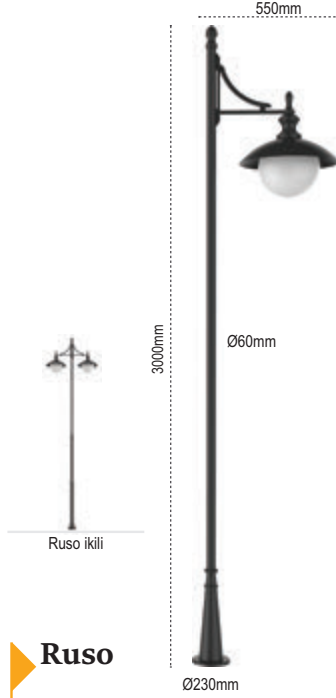

Ruso

IP 54 ☺

Kod No	Özellikler	Koli Adedi	Fiyat
107461	Tekli Döküm Dipli Direk E27	1	213,00 $
107463	İkili Döküm Dipli Direk E27	1	285,00 $