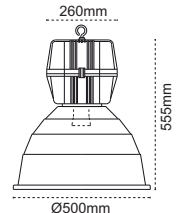

Fırat Atölye Armatürü

IP 65/20

Kod No	Özellikler	Koli Adedi	Fiyat
104142	Fırat 250W E40 MH/SB Poly. Atölye Arm.	4	78,00 $
104149	Fırat 400W E40 MH Poly. Atölye Arm.	4	81,00 $
104153	Fırat 400W E40 SB Poly. Atölye Arm.	4	90,00 $
311068	Atölye Camı (482X4mm) + Conta ve Mandal	1	13,10 $
311145	400W Atölye Tel Kafes	1	10,50 $

Opsiyon Farkları

Özellikler

Etna, Hima, Karpat, Oriza Yüksek Tavan Armatürlerinin Her Varyasyonu İçin Uygun Busbar Askı Takımı

Koli Adedi

1 5,00 $