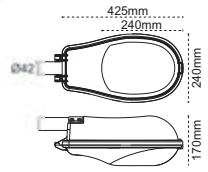

**Seul**

IP 65

Kod No	Özellikler	Koli Adedi	Fiyat
105979	30W 4000K	10	55,00 \$
104111	E27 Duyulu	10	16,00 \$