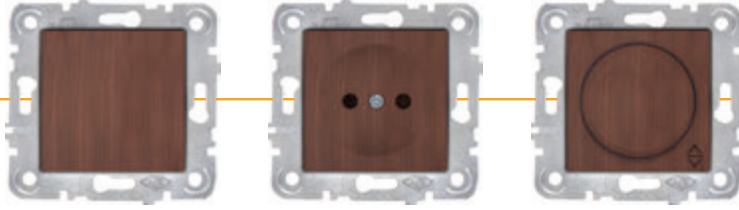

Keira Kiraz Anahtar ve Priz Serisi

Kod No	Cinsi	Koli Ad.	Fiyat
Anahtar Grubu			
205097	Anahtar	120	1,85 $
205098	Light	120	1,90 $
205099	Kapı otomatığı	120	1,90 $
205100	Zil anahtarı	120	1,90 $
205101	Komitatör	120	2,15 $
205102	Vavien	120	2,10 $
205103	Permitatör	120	2,60 $
205104	Komitatör vavien	120	2,65 $
205105	Jaluzi anahtarı	120	2,55 $
205106	Şofben anahtarı	120	2,80 $
205107	3'lü anahtar	120	3,40 $
Priz Grubu			
205108	Priz	120	1,95 $
205109	Topraklı priz	120	2,30 $
205110	Çocuk korumalı topraklı priz	120	2,75 $
205111	UPS topraklı priz	120	2,60 $
205112	UPS çocuk korumalı topraklı priz	120	2,85 $
205113	Kapaklı topraklı priz	120	2,80 $
205156	Çocuk korumalı kapaklı topraklı priz	120	2,90 $
205115	UPS kapaklı topraklı priz	120	2,80 $
TV/Radyo Grubu			
205116	TV priz geçişli	120	3,60 $
205118	TV priz sonlu	120	3,60 $
205119	TV priz dirençsiz	120	3,60 $
205120	Uydu prizi F komnektörlü geçişli	120	4,00 $
205122	TV - Radyo priz geçişli	120	9,35 $
205123	TV - Radyo priz sonlu	120	9,35 $
205124	TV - Sat priz geçişli	120	9,75 $
205125	TV - Sat priz sonlu	120	9,75 $

Kod No	Cinsi	Koli Ad.	Fiyat
iletişim Grubu			
205126	Numeris telefon prizi (RJ11)	120	2,30 $
205127	İkili numeris (RJ11)	120	2,30 $
205128	Data numeris (RJ45CAT5-RJ11)	120	5,80 $
205129	Data priz (RJ45CAT5)	120	4,85 $
205130	İkili data priz (RJ45CAT5)	120	6,30 $
205131	Data jaksız	120	2,35 $
205132	Data priz (RJ45CAT6)	120	4,85 $
205133	İkili data priz (RJ45CAT6)	120	6,30 $
205134	Data - Numeris (RJ45CAT6-RJ11)	120	5,80 $
205135	Müzik Yayın Prizi	80	8,95 $
205136	VGA Prizi	80	12,95 $
205141	Müzik yayın anahtarı	80	8,40 $
Dimmer Grubu			
205137	Dimmer 600W	80	8,45 $
205138	Dimmer 1000W	80	12,50 $
205139	Dimmer vavien 600W	80	15,50 $
205140	Dimmer RC 300W	80	20,25 $
İşıkli Anahtar Grubu			
205142	İşıkli anahtar	120	2,90 $
205143	İşıkli light	120	2,95 $
205144	İşıkli komitatör	120	3,20 $
205145	İşıkli vavien	120	3,10 $
205146	İşıkli etiketli zil	120	2,95 $
205147	İşıkli dimmer 600W	80	8,80 $
205148	İşıkli dimmer 1000W	80	13,10 $
205149	İşıkli dimmer vavien 600W	80	15,75 $
205150	İşıkli dimmer RC 300W	80	20,75 $
Çerçeveler			
202283	1'li çerçeve	200	0,55 $
202294	2'li çerçeve yatay-dikey	200	1,20 $
202306	3'lü çerçeve yatay-dikey	150	1,53 $
202315	4'lü çerçeve yatay-dikey	50	1,95 $
202323	5'li çerçeve yatay-dikey	50	2,23 $
202330	6'li çerçeve yatay-dikey	50	2,83 $