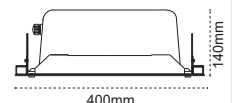

Kod No	Özellikler	Koli Adedi	Fiyat
106627	Okta LED 80W 6500K	1	136,00 $